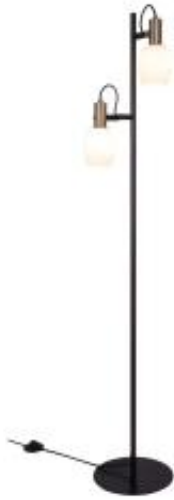

Link do produktu: <https://www.skleposwietleniowy.pl/arild-lampa-podlogowa-1xe14-czarna-2312324003-p-34343.html>

Arild lampa podłogowa 1xE14 czarna 2312324003

| | |
|------------------|-----------------------|
| Cena | 446,21 zł |
| Dostępność | Dostępny |
| Czas wysyłki | 7-14 dni |
| Numer katalogowy | 2312324003-NOR |
| Kod producenta | 2312324003 |
| Kod EAN | 5704924015793 |
| Producent | Nordlux |

Opis produktu

Wymiary:

Wysokość: 1400 mm
Głębokość: 310 mm
Szerokość: 310 mm
Średnica klosza: 93 mm
Średnica podstawy: 247 mm
Długość przewodu: 1800 mm

Opis:

Materiał: metal, szkło
Kolor wykończenia: czarny, biały
Kolor przewodu: czarny
Zasilanie: 230 V
Źródło światła: 1 x 40 W E14
Stopień IP: 20
Klasa ochrony: II
Oprawa nie zawiera źródła światła w komplecie