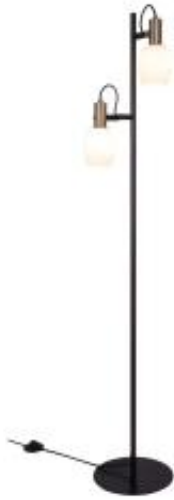

Link do produktu: <https://www.skleposwietleniowy.pl/arild-lampa-podlogowa-1xe14-czarna-2312324003-p-34343.html>

## Arild lampa podłogowa 1xE14 czarna 2312324003

Cena	<b>446,21 zł</b>
Dostępność	<b>Dostępny</b>
Czas wysyłki	<b>7-14 dni</b>
Numer katalogowy	<b>2312324003-NOR</b>
Kod producenta	<b>2312324003</b>
Kod EAN	<b>5704924015793</b>
Producent	<b>Nordlux</b>

#### Wymiary:

Wysokość: 1400 mm  
Głębokość: 310 mm  
Szerokość: 310 mm  
Średnica klosza: 93 mm  
Średnica podstawy: 247 mm  
Długość przewodu: 1800 mm

#### Opis:

Materiał: metal, szkło  
Kolor wykończenia: czarny, biały  
Kolor przewodu: czarny  
Zasilanie: 230 V  
Źródło światła: 1 x 40 W E14  
Stopień IP: 20  
Klasa ochrony: II  
Oprawa nie zawiera źródła światła w komplecie