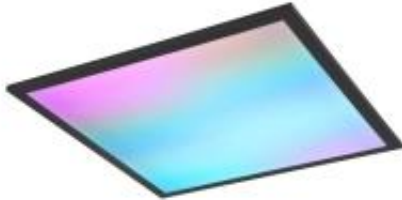

Dane aktualne na dzień: 23-06-2026 15:09

Link do produktu: <https://www.skleposwietleniowy.pl/beta-lampa-sufitowa-led-18w-2000lm-2700k-6500k-czarna-r67664532-p-35956.html>

Beta lampa sufitowa LED 18W 2000lm 2700K-6500K czarna R67664532

Cena	332,10 zł
Dostępność	Dostępny
Czas wysyłki	7-14 dni
Numer katalogowy	R67664532
Kod producenta	R67664532
Kod EAN	4017807600735
Producent	TRIO Lighting

Opis produktu

Wymiary: 50 x 445 x 445 mm
Materiał: metal
Kolor wykończenia: czarny
Zasilanie: 230 V
Źródło światła: 18 W LED (moduł LED w komplecie)
Klasa efektywności energetycznej EEl: E
Strumień świetlny: 2000 lm
Temperatura barwowa światła: 2700 K - 6500 K
Barwa światła: ciepła biała - zimna biała
Możliwość ściemniania: tak, za pośrednictwem pilota
Stopień IP: 20
Klasa ochrony: I