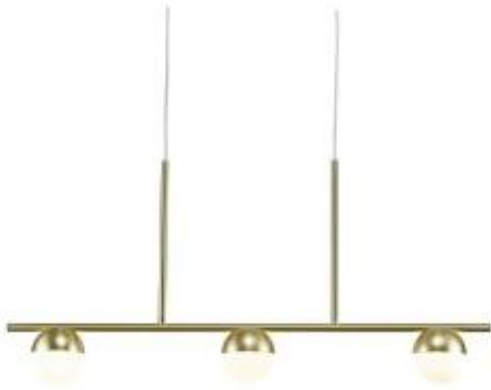

Link do produktu: <https://www.skleposwietleniowy.pl/contina-brass-lampa-wiszaca-g9-2010953035-p-20279.html>

Contina Brass lampa wisząca G9 2010953035

Cena	507,40 zł
Dostępność	Dostępny
Czas wysyłki	7-14 dni
Numer katalogowy	2010953035-NOR
Kod producenta	2010953035
Kod EAN	5704924001710
Producent	Nordlux

Opis produktu

Wymiary:

Długość: 900 mm
Szerokość: 100 mm
Wysokość: 413 mm
Średnica klosza: 100 mm
Długość przewodu: 2000 mm

Opis:

Materiał: metal, szkło
Kolor wykończenia: mosiądz
Kolor przewodu: biały
Zasilanie: 230 V
Źródło światła: 3 x 5 W G9 (źródła światła LED)
Klasa ochrony: II
Stopień IP: 20
Oprawa nie zawiera źródeł światła