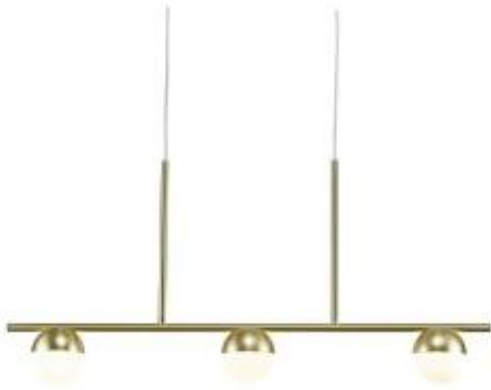

Link do produktu: <https://www.skleposwietleniowy.pl/contina-brass-lampa-wiszaca-g9-2010953035-p-20279.html>

## Contina Brass lampa wisząca G9 2010953035

Cena	<b>507,40 zł</b>
Dostępność	<b>Dostępny</b>
Czas wysyłki	<b>7-14 dni</b>
Numer katalogowy	<b>2010953035-NOR</b>
Kod producenta	<b>2010953035</b>
Kod EAN	<b>5704924001710</b>
Producent	<b>Nordlux</b>

### Opis produktu

Wymiary:

Długość: 900 mm  
Szerokość: 100 mm  
Wysokość: 413 mm  
Średnica klosza: 100 mm  
Długość przewodu: 2000 mm

Opis:

Materiał: metal, szkło  
Kolor wykończenia: mosiądz  
Kolor przewodu: biały  
Zasilanie: 230 V  
Źródło światła: 3 x 5 W G9 (źródła światła LED)  
Klasa ochrony: II  
Stopień IP: 20  
Oprawa nie zawiera źródeł światła