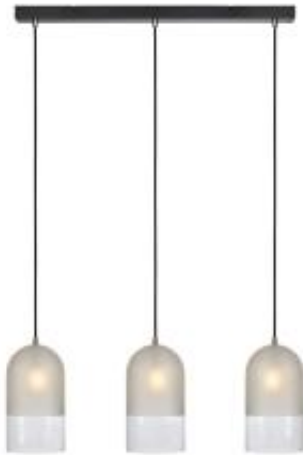

Link do produktu: <https://www.skleposwietleniowy.pl/cope-lampa-wiszaca-3xe14-108226-czarna-oszroniona-p-38068.html>

## Cope lampa wisząca 3xE14 108226 czarna, oszroniona

Cena	<b>1 169,00 zł</b>
Dostępność	<b>Dostępny</b>
Czas wysyłki	<b>7-14 dni</b>
Numer katalogowy	<b>108226-MAR</b>
Kod producenta	<b>108226</b>
Kod EAN	<b>7330024600553</b>
Producent	<b>Markslojd</b>

### Opis produktu

**Wymiary:**

Szerokość: 770 mm

Głębokość: 150 mm

Wysokość: 270 mm

Długość przewodu: 1500 mm

Materiał: metal, szkło

Kolor wykończenia: czarny, oszroniony

Kolor przewodu: czarny

Zasilanie: 230 V

Źródło światła: 3 x 18 W E14

Stopień IP: 20

Klasa ochrony: I

Oprawa nie zawiera źródeł światła w komplecie