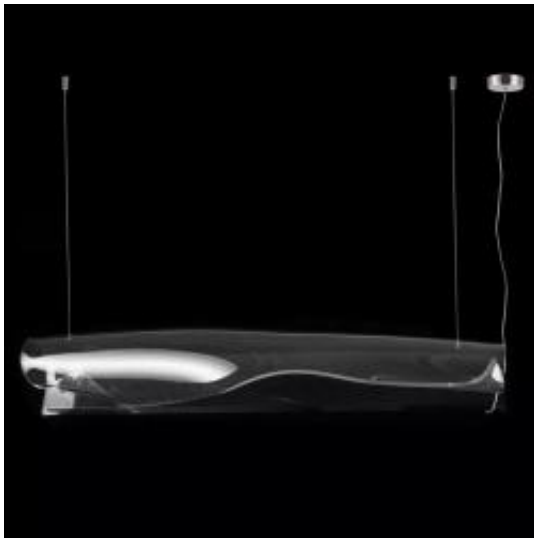

Link do produktu: <https://www.skleposwietleniowy.pl/cortina-no3-138cm-lampa-wiszaca-led-26w-1560lm-3000k-chrom-p-34475.html>

Cortina No.3 138cm lampa wisząca LED 26W 1560lm 3000K chrom

Cena	2 159,00 zł
Dostępność	Dostępny
Czas wysyłki	5-7 dni
Numer katalogowy	LA103/P_138
Kod producenta	LA103/P_138
Producent	Altavola Design

Opis produktu

Wymiary:

Wysokość: 1500 mm

Szerokość: 1380 mm

głębokość: 300 mm

Opis:

Materiał: metal, szkło akrylowe

Kolor wykończenia: chrom, transparentny

Zasilanie: 230 V

Źródło światła: 20 W LED (wbudowane moduły LED)

Ten produkt zawiera źródło światła o klasie efektywności energetycznej: G

Strumień świetlny: 1560 lm

Temperatura barwowa światła: 3000 K

Barwa światła: ciepła biała