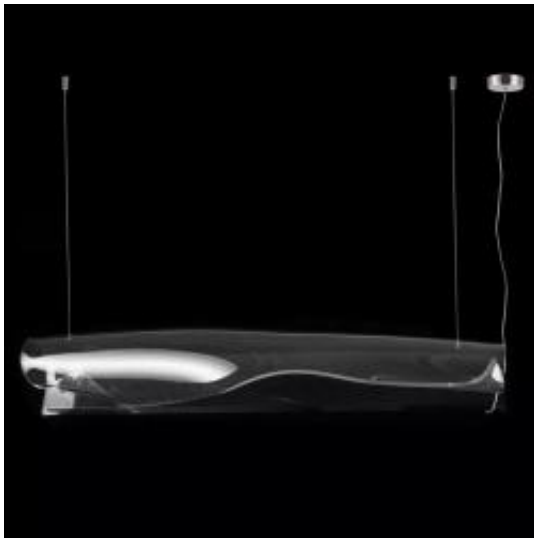

Link do produktu: <https://www.skleposwietleniowy.pl/cortina-no3-138cm-lampa-wiszaca-led-26w-1560lm-3000k-chrom-p-34475.html>

## Cortina No.3 138cm lampa wisząca LED 26W 1560lm 3000K chrom

Cena	<b>2 159,00 zł</b>
Dostępność	<b>Dostępny</b>
Czas wysyłki	<b>5-7 dni</b>
Numer katalogowy	<b>LA103/P_138</b>
Kod producenta	<b>LA103/P_138</b>
Producent	<b>Altavola Design</b>

#### Wymiary:

Wysokość: 1500 mm

Szerokość: 1380 mm

głębokość: 300 mm

#### Opis:

Materiał: metal, szkło akrylowe

Kolor wykończenia: chrom, transparentny

Zasilanie: 230 V

Źródło światła: 20 W LED (wbudowane moduły LED)

Ten produkt zawiera źródło światła o klasie efektywności energetycznej: G