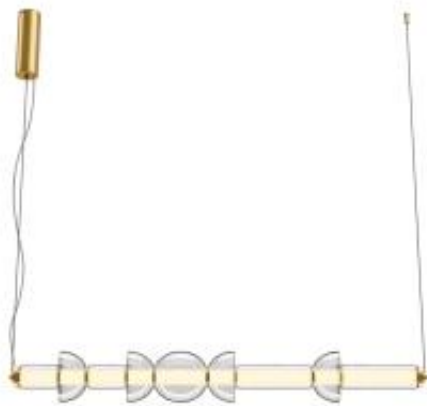

Dane aktualne na dzień: 09-07-2026 00:54

Link do produktu: <https://www.skleposwietleniowy.pl/cosmo-lampa-wiszaca-led-39w-4800lm-3000k-mod210pl-l39bs3k-p-37007.html>

Cosmo lampa wisząca LED 39W 4800lm 3000K MOD210PL- L39BS3K

Cena	1 971,00 zł
Dostępność	Dostępny
Czas wysyłki	5-10 dni
Numer katalogowy	MOD210PL-L39BS3K
Kod producenta	MOD210PL-L39BS3K
Kod EAN	4099776067580
Producent	Maytoni

Opis produktu

wymiary: 1375 x 980 x 160 mm
Materiał: metal, szkło
Kolor wykończenia: mosiądz, przezroczysty
Zasilanie: 230 V
Źródło światła: 39 W LED (zintegrowane źródło LED)
Klasa efektywności energetycznej EEI: E
Strumień świetlny: 4800 lm
Temperatura barwowa światła: 3000 K
Barwa światła: ciepła biała
Współczynnik oddawania barw CRI: ≥ 80
Kąt rozsyłu światła: 360°
Możliwość ściemniania: nie
Stopień IP: 20
Klasa ochrony: I