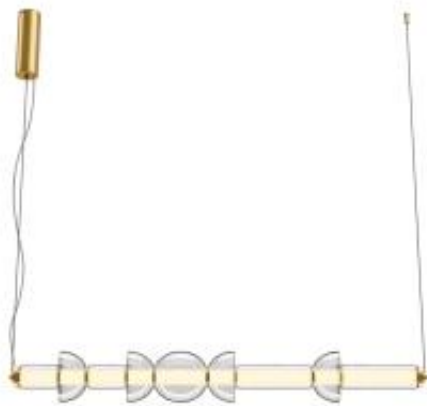

Link do produktu: <https://www.skleposwietleniowy.pl/cosmo-lampa-wiszaca-led-39w-4800lm-3000k-mod210pl-l39bs3k-p-37007.html>

## Cosmo lampa wisząca LED 39W 4800lm 3000K MOD210PL- L39BS3K

Cena	<b>1 971,00 zł</b>
Dostępność	<b>Dostępny</b>
Czas wysyłki	<b>5-10 dni</b>
Numer katalogowy	<b>MOD210PL-L39BS3K</b>
Kod producenta	<b>MOD210PL-L39BS3K</b>
Kod EAN	<b>4099776067580</b>
Producent	<b>Maytoni</b>

### Opis produktu

wymiary: 1375 x 980 x 160 mm  
Materiał: metal, szkło  
Kolor wykończenia: mosiądz, przezroczysty  
Zasilanie: 230 V  
Źródło światła: 39 W LED (zintegrowane źródło LED)  
Klasa efektywności energetycznej EEI: E  
Strumień świetlny: 4800 lm  
Temperatura barwowa światła: 3000 K  
Barwa światła: ciepła biała  
Współczynnik oddawania barw CRI:  $\geq 80$   
Kąt rozsyłu światła: 360°  
Możliwość ściemniania: nie  
Stopień IP: 20  
Klasa ochrony: I