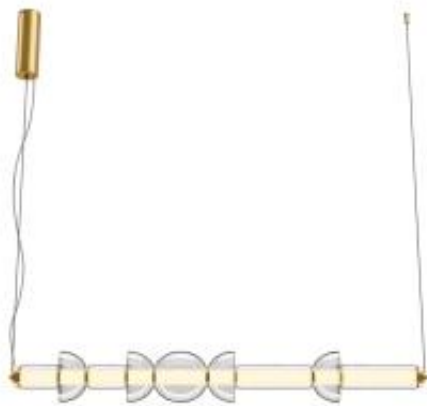

Dane aktualne na dzień: 09-01-2026 17:28

Link do produktu: <https://www.skleposwietleniowy.pl/cosmo-lampa-wiszaca-led-39w-4800lm-3000k-mod210pl-l39bs3k-p-37007.html>

Cosmo lampa wisząca LED 39W 4800lm 3000K MOD210PL- L39BS3K

Cena	1 899,00 zł
Dostępność	Niedostępny
Czas wysyłki	Na zapytanie
Numer katalogowy	MOD210PL-L39BS3K
Kod producenta	MOD210PL-L39BS3K
Kod EAN	4099776067580
Producent	Maytoni

Opis produktu

wymiary: 1375 x 980 x 160 mm
Materiał: metal, szkło
Kolor wykończenia: mosiądz, przezroczysty
Zasilanie: 230 V
Źródło światła: 39 W LED (zintegrowane źródło LED)
Klasa efektywności energetycznej EEI: E
Strumień świetlny: 4800 lm
Temperatura barwowa światła: 3000 K
Barwa światła: ciepła biała
Współczynnik oddawania barw CRI: ≥ 80
Kąt rozsyłu światła: 360°
Możliwość ściemniania: nie
Stopień IP: 20
Klasa ochrony: I