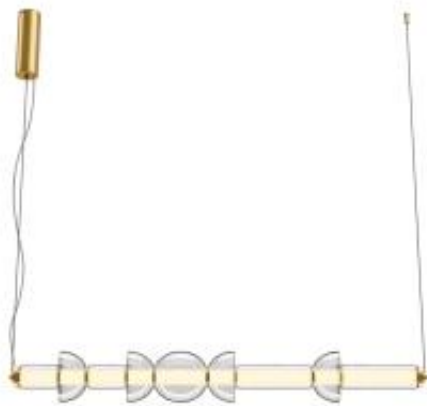

Dane aktualne na dzień: 09-04-2026 19:57

Link do produktu: <https://www.skleposwietleniowy.pl/cosmo-lampa-wiszaca-led-39w-4800lm-3000k-mod210pl-l39bs3k-p-37007.html>

Cosmo lampa wisząca LED 39W 4800lm 3000K MOD210PL- L39BS3K

Cena	1 971,00 zł
Dostępność	Dostępny
Czas wysyłki	5-10 dni
Numer katalogowy	MOD210PL-L39BS3K
Kod producenta	MOD210PL-L39BS3K
Kod EAN	4099776067580
Producent	Maytoni

Opis produktu

wymiary: 1375 x 980 x 160 mm
Materiał: metal, szkło
Kolor wykończenia: mosiądz, przezroczysty
Zasilanie: 230 V
Źródło światła: 39 W LED (zintegrowane źródło LED)
Klasa efektywności energetycznej EEI: E
Strumień świetlny: 4800 lm
Temperatura barwowa światła: 3000 K
Barwa światła: ciepła biała
Współczynnik oddawania barw CRI: ≥ 80
Kąt rozsyłu światła: 360°
Możliwość ściemniania: nie
Stopień IP: 20
Klasa ochrony: I