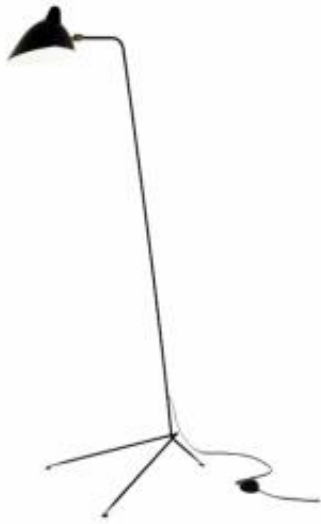

Link do produktu: <https://www.skleposwietleniowy.pl/crane-f1-lampa-podlogowa-e14-czarna-p-16334.html>

## Crane F1 lampa podłogowa E14 czarna

Cena	<b>849,00 zł</b>
Dostępność	<b>Dostępny</b>
Czas wysyłki	<b>3-5 dni</b>
Numer katalogowy	<b>F8701</b>
Kod producenta	<b>F8701</b>
Kod EAN	<b>5907614656256</b>
Producent	<b>Step Into Design</b>

### Opis produktu

Wymiary:

460 x 1600 mm

Opis:

Materiał: żelazo

Kolor wykończenia: czarny

Zasilanie: 230 V

Źródło światła: 1 x 40 W E14 (żarówka halogenowa lub źródło LED)