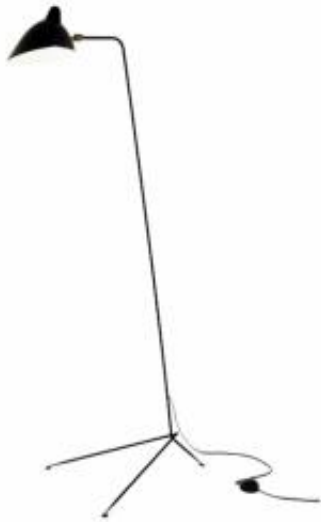

Link do produktu: <https://www.skleposwietleniowy.pl/crane-f1-lampa-podlogowa-e14-czarna-p-16334.html>

## Crane F1 lampa podłogowa E14 czarna

Cena	<b>849,00 zł</b>
Dostępność	<b>Dostępny</b>
Czas wysyłki	<b>3-5 dni</b>
Numer katalogowy	<b>F8701</b>
Kod producenta	<b>F8701</b>
Kod EAN	<b>5907614656256</b>
Producent	<b>Step Into Design</b>

### Opis produktu

Wymiary:

460 x 1600 mm

Opis:

Materiał: żelazo

Kolor wykończenia: czarny

Zasilanie: 230 V

Źródło światła: 1 x 40 W E14 (żarówka halogenowa lub źródło LED)