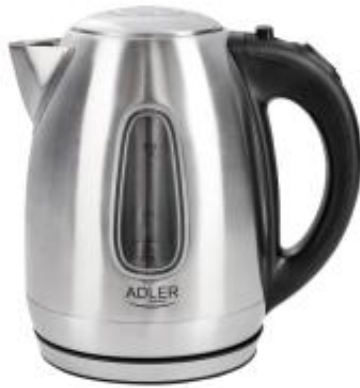

Link do produktu: <https://www.skleposwietleniowy.pl/czajnik-metalowy-1-7l-ad-1223-adler-p-34541.html>

Czajnik metalowy 1,7L AD 1223 Adler

Cena	87,15 zł
Dostępność	Dostępny
Czas wysyłki	7-14 dni
Numer katalogowy	AD 1223
Kod producenta	AD 1223
Kod EAN	5908256832602
Producent	Adler

Opis produktu

- Pojemność max: 1,7 L
- Pojemność min: 0,6 L
- Płaska grzałka ze stali szlachetnej
- Zabezpieczenie przed gotowaniem bez wody
- Filtr zatrzymujący osady wapnia
- Niebieskie podświetlenie
- Podświetlenie LED podczas gotowania
- Wskaźnik poziomu wody z podziałką
- Automatyczne wyłączenie
- Obrotowa podstawa 360°
- Obudowa wykonana ze stali nierdzewnej
- Schowek na przewód zasilający
- Przycisk otwierający pokrywkę
- Zasilanie: 220-240V ~50/60Hz
- Długość przewodu zasilającego: 64 cm
- Moc nominalna 1850W
- Moc maksymalna 2200W
- Wymiary produktu: 22,0 x 22,0 x 16,0 cm
- Kolor: inox

Duży, elektryczny czajnik rodzinny, pozwalający sprawnie zagotować wodę na herbatę dla 6-7 osób dzięki mocy 2200 W. Zaopatrzony w wyraźny wskaźnik poziomu wody, wyłączy się automatycznie po jej zagotowaniu. Blokada uniemożliwi również włączenie pustego czajnika, oszczędzając w ten sposób energię i dbając o bezpieczeństwo użytkownika. Filtr osadów zapewni natomiast odpowiednią jakość wody. Dla wygody został zaopatrzony w obrotową podstawę i płaskie dno. Czajnik wykonany jest ze stali szlachetnej i zaopatrzony w lampkę kontrolną LED. Także wskaźnik poziomu wody jest podświetlany, co znacznie zwiększa jego czytelność. Charakteryzuje się elegancją i nowoczesną formą. W czajniku może naraz być podgrzewane aż 1,7 l wody, co wystarczy nawet na 10 filiżanek dobrej kawy.