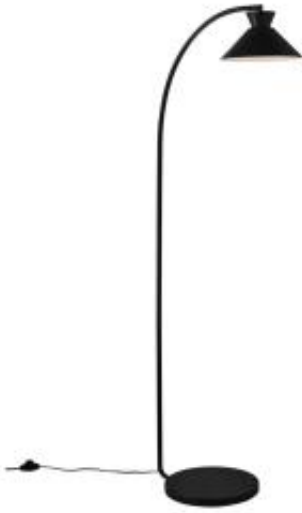

Link do produktu: <https://www.skleposwietleniowy.pl/dial-lampa-podlogowa-e27-czarna-2213394003-p-27768.html>

## Dial lampa podłogowa E27 czarna 2213394003

Cena	<b>592,00 zł</b>
Dostępność	<b>Dostępny</b>
Czas wysyłki	<b>7-14 dni</b>
Numer katalogowy	<b>2213394003-NOR</b>
Kod producenta	<b>2213394003</b>
Kod EAN	<b>5704924013768</b>
Producent	<b>Nordlux</b>

### Opis produktu

Wymiary:

Wysokość: 1500 mm  
Średnica klosza: 250 mm  
Długość przewodu: 1500 mm

Opis:

Materiał: metal  
Kolor wykończenia: czarny  
Kolor przewodu: czarny  
Zasilanie: 230 V  
Źródło światła: 1 x 40 W E27  
Klasa ochrony: II  
Stopień IP: 20