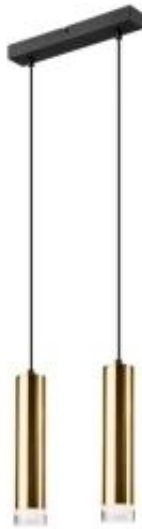

Link do produktu: <https://www.skleposwietleniowy.pl/diego-lampa-wiszaca-tuba-2xgu10-czarno-zlota-p-34589.html>

Diego lampa wisząca tuba 2xGU10 czarno-złota

Cena	279,00 zł
Dostępność	Dostępny
Czas wysyłki	5-10 dni
Numer katalogowy	LM-2.124/złoto
Kod producenta	39572
Kod EAN	5907687439572
Producent	Lamkur

Opis produktu

Wymiary:

Wysokość: 900 mm
Szerokość: 320 mm
Wysokość klosza: 285 mm
Średnica klosza: 60 mm

Opis:

Materiał: metal, aluminium, akryl
Kolor wykończenia: czarny, złoty połysk
Zasilanie: 230 V
Źródło światła: 2 x GU10 10W (LED)
Stopień IP: 20
Klasa ochrony: I
Oprawa nie zawiera źródeł światła w komplecie

Diego to nowoczesna lampa wisząca z podsufitką kolorze czarnym oraz tubami galwanizowanymi na złoty połysk, zakończonymi pół-transparentną nakrętką z tworzywa przepuszczającą światło.