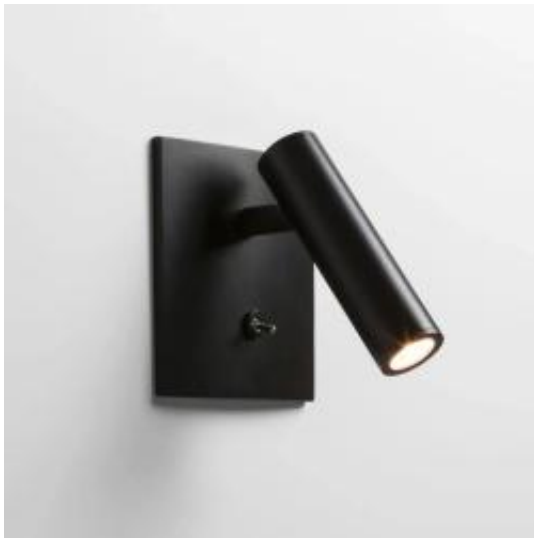

Link do produktu: <https://www.skleposwietleniowy.pl/enna-square-switched-led-kinkiet-4-5w-111-44lm-2700k-matowy-czarny-p-18475.html>

Enna Square Switched LED kinkiet 4,5W 111,44lm 2700K matowy czarny

Cena	1 219,00 zł
Dostępność	Dostępny
Czas wysyłki	2-3 dni
Numer katalogowy	1058024-astro
Kod producenta	1058024
Kod EAN	5038856074963
Producent	Astro

Opis produktu

Wymiary:

Szerokość: 110 mm

Głębokość: 97 mm

Wysokość: 110 mm

Opis:

Materiał: metal (aluminium)

Kolor wykończenia: matowy czarny