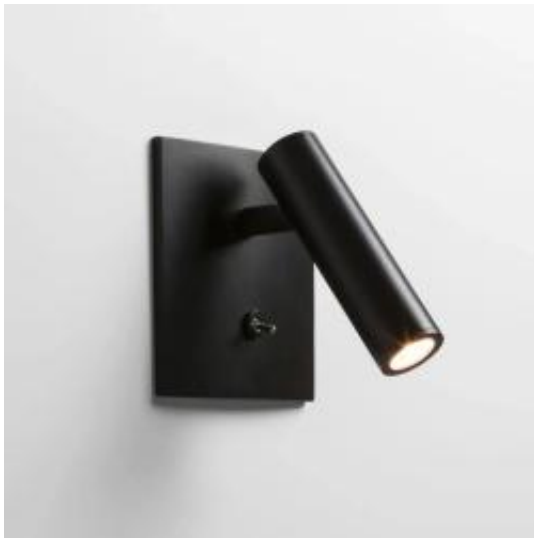

Link do produktu: <https://www.skleposwietleniowy.pl/enna-square-switched-led-kinkiet-4-5w-111-44lm-2700k-matowy-czarny-p-18475.html>

## Enna Square Switched LED kinkiet 4,5W 111,44lm 2700K matowy czarny

Cena	<b>1 219,00 zł</b>
Dostępność	<b>Dostępny</b>
Czas wysyłki	<b>2-3 dni</b>
Numer katalogowy	<b>1058024-astro</b>
Kod producenta	<b>1058024</b>
Kod EAN	<b>5038856074963</b>
Producent	<b>Astro</b>

#### Wymiary:

Szerokość: 110 mm

Głębokość: 97 mm

Wysokość: 110 mm

#### Opis:

Materiał: metal (aluminium)

Kolor wykończenia: matowy czarny

Zasilanie: 230 V

Źródło światła: 4.5 W LED (moduł LED w komplecie)

Klasa energetyczna źródeł światła: A do A++

Strumień świetlny: 111,44 lm