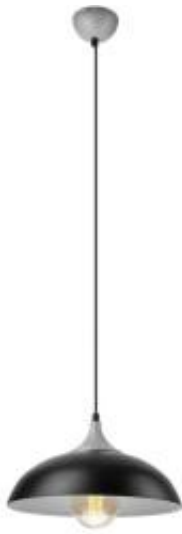

Link do produktu: <https://www.skleposwietleniowy.pl/eva-lampa-wiszaca-czarna-srebrna-1x60w-e27-p-17785.html>

EVA lampa wisząca czarna srebrna 1x60W E27

Cena	197,60 zł
Dostępność	Dostępny
Czas wysyłki	5-10 dni
Numer katalogowy	LM-1.M.10 SREBRNA
Kod producenta	36472
Kod EAN	5907687436472
Producent	Lamkur

Opis produktu

Wymiary:

Wysokość: 1060 mm

Szerokość: 290 mm

Opis:

Materiał: metal

Kolor wykończenia: odcienie szarości, czarny

Zasilanie: 230 V