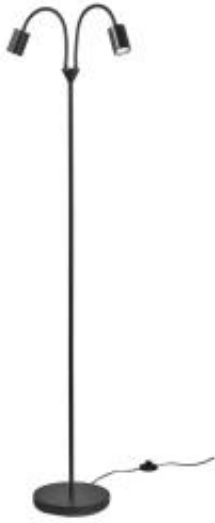

Link do produktu: <https://www.skleposwietleniowy.pl/explore-lampa-podlogowa-gu10-czarna-2213514003-p-27790.html>

Explore lampa podłogowa GU10 czarna 2213514003

Cena	587,35 zł
Dostępność	Dostępny
Czas wysyłki	7-14 dni
Numer katalogowy	2213514003-NOR
Kod producenta	2213514003
Kod EAN	5704924007620
Producent	Nordlux

Opis produktu

Wymiary:

Wysokość: 1794 mm
Szerokość: 254 mm
Średnica klosza: 55 mm
Długość przewodu: 1500 mm

Opis:

Materiał: metal
Kolor wykończenia: czarny
Kolor przewodu: czarny
Zasilanie: 230 V
Źródło światła: 2 x 7 W GU10 (źródła światła LED)
Klasa ochrony: I
Stopień IP: 20
Oprawa nie zawiera źródeł światła w komplecie