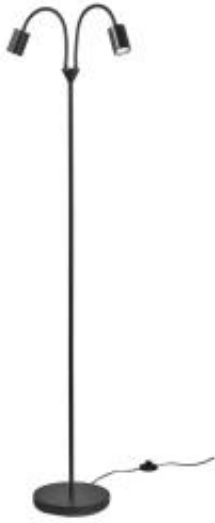

Link do produktu: <https://www.skleposwietleniowy.pl/explore-lampa-podlogowa-gu10-czarna-2213514003-p-27790.html>

Explore lampa podłogowa GU10 czarna 2213514003

| | |
|------------------|-----------------------|
| Cena | 587,35 zł |
| Dostępność | Dostępny |
| Czas wysyłki | 7-14 dni |
| Numer katalogowy | 2213514003-NOR |
| Kod producenta | 2213514003 |
| Kod EAN | 5704924007620 |
| Producent | Nordlux |

Opis produktu

Wymiary:

Wysokość: 1794 mm
Szerokość: 254 mm
Średnica klosza: 55 mm
Długość przewodu: 1500 mm

Opis:

Materiał: metal
Kolor wykończenia: czarny
Kolor przewodu: czarny
Zasilanie: 230 V
Źródło światła: 2 x 7 W GU10 (źródła światła LED)
Klasa ochrony: I
Stopień IP: 20
Oprawa nie zawiera źródeł światła w komplecie