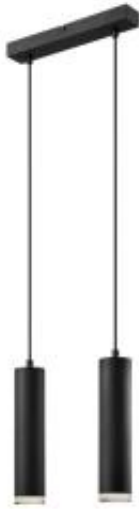

Link do produktu: <https://www.skleposwietleniowy.pl/franco-lampa-wiszaca-czarna-2x20w-e27-led-p-17859.html>

## FRANCO lampa wisząca czarna 2x20W E27 LED

Cena	<b>288,80 zł</b>
Dostępność	<b>Dostępny</b>
Czas wysyłki	<b>5-10 dni</b>
Numer katalogowy	<b>LM-2.114 CZARNA</b>
Kod producenta	<b>38360</b>
Kod EAN	<b>5907687438360</b>
Producent	<b>Lamkur</b>

### Opis produktu

Wymiary:

Wysokość: 990 mm

Szerokość: 320 mm

Głębokość: 60 mm

Opis:

Materiał: aluminium

Kolor wykończenia: czarny