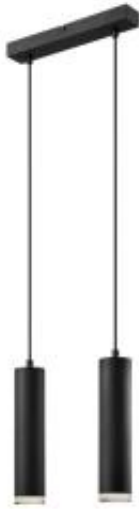

Link do produktu: <https://www.skleposwietleniowy.pl/franco-lampa-wiszaca-czarna-2x20w-e27-led-p-17859.html>

## FRANCO lampa wisząca czarna 2x20W E27 LED

Cena	<b>288,80 zł</b>
Dostępność	<b>Dostępny</b>
Czas wysyłki	<b>5-10 dni</b>
Numer katalogowy	<b>LM-2.114 CZARNA</b>
Kod producenta	<b>38360</b>
Kod EAN	<b>5907687438360</b>
Producent	<b>Lamkur</b>

### Opis produktu

Wymiary:

Wysokość: 990 mm  
Szerokość: 320 mm  
Głębokość: 60 mm

Opis:

Materiał: aluminium  
Kolor wykończenia: czarny  
Zasilanie: 230 V  
Źródło światła: 2 x 20 W E27 (źródła LED E27)  
Klasa efektywności energetycznej: od A++ do A+ ( tylko LED)  
Stopień IP: 20  
Klasa ochrony: I  
Oprawa nie zawiera źródeł światła w komplecie