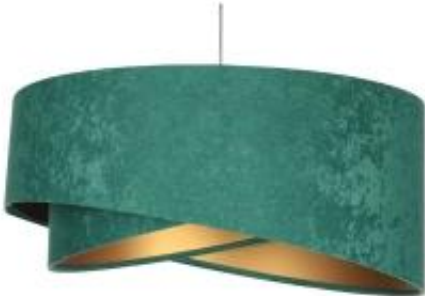

Link do produktu: <https://www.skleposwietleniowy.pl/galaxy-50cm-lampa-wiszaca-e27-zielono-zlota-p-18395.html>

GALAXY 50cm lampa wisząca E27 zielono-złota

Cena	329,00 zł
Dostępność	Dostępny
Czas wysyłki	7-14 dni
Numer katalogowy	060-4-003
Kod producenta	060-4-003
Producent	BPS Koncept

Opis produktu

Wymiary:

Średnica klosza: 500 mm

Wysokość: 300 mm

Opis:

Materiał: tkanina, tworzywo sztuczne

Kolor wykończenia: zielony, złoty

Zasilanie: 230 V

Źródło światła: 1 x 60 W E27 (żarówka halogenowa lub źródło LED)

Klasa energetyczna źródeł światła: E - A++

Stopień IP: 20

Klasa ochrony: I

Lampa nie zawiera źródła światła w komplecie

Lampa utrzymana w minimalistycznym stylu z welurowym abażurem w zielonym i złotym kolorze (wnętrze), odpornym na blaknięcie. Geometryczny - nowoczesny design i wysoka jakość ręcznego wykonania sprawiają, że lampa podnosi prestiż aranżacji, dodając wnętrzu dyskretnej elegancji. Oprawa wykonana przez polskiego producenta, z przezroczystym kablem umożliwiającym regulację wysokości (skrócenie). Istnieje możliwość wykonania wnętrza abażuru w białym lub srebrnym kolorze.