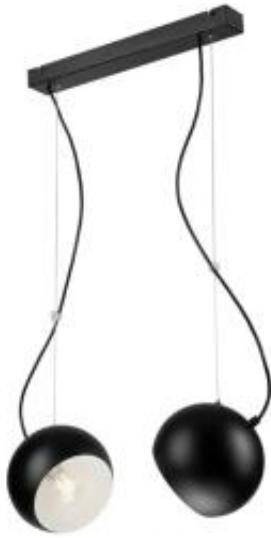

Link do produktu: <https://www.skleposwietleniowy.pl/inez-lampa-wiszaca-czarna-2x60w-e27-p-17887.html>

## INEZ lampa wisząca czarna 2x60W E27

Cena	<b>376,20 zł</b>
Dostępność	<b>Dostępny</b>
Czas wysyłki	<b>5-10 dni</b>
Numer katalogowy	<b>LM-2.109 CZARNY</b>
Kod producenta	<b>37479</b>
Kod EAN	<b>5907687437479</b>
Producent	<b>Lamkur</b>

### Opis produktu

Wymiary:

Wysokość: 790 mm

Szerokość: 450 mm

Głębokość: 170 mm

Opis:

Materiał: metal

Kolor wykończenia: czarny