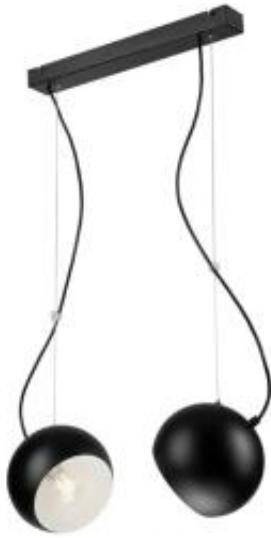

Link do produktu: <https://www.skleposwietleniowy.pl/inez-lampa-wiszaca-czarna-2x60w-e27-p-17887.html>

## INEZ lampa wisząca czarna 2x60W E27

|                  |                        |
|------------------|------------------------|
| Cena             | <b>376,20 zł</b>       |
| Dostępność       | <b>Dostępny</b>        |
| Czas wysyłki     | <b>5-10 dni</b>        |
| Numer katalogowy | <b>LM-2.109 CZARNY</b> |
| Kod producenta   | <b>37479</b>           |
| Kod EAN          | <b>5907687437479</b>   |
| Producent        | <b>Lamkur</b>          |

### Opis produktu

Wymiary:

Wysokość: 790 mm  
Szerokość: 450 mm  
Głębokość: 170 mm

Opis:

Materiał: metal  
Kolor wykończenia: czarny  
Zasilanie: 230 V  
Źródło światła: 2 x 60 W E27 (żarówki tradycyjne, halogenowe lub źródła LED)  
Klasa efektywności energetycznej: od A++ do E  
Stopień IP: 20  
Klasa ochrony: I  
Oprawa nie zawiera źródeł światła w komplecie