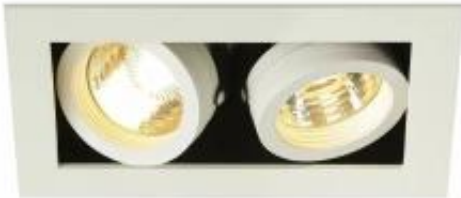

Link do produktu: <https://www.skleposwietleniowy.pl/kadux-2-lampa-wbudowywana-2xgu10-biala-matowa-115521-p-23523.html>

## Kadux 2 lampa wbudowywana 2xGU10 biała matowa 115521

SLV

Cena	<b>353,01 zł</b>
Dostępność	<b>Na zapytanie</b>
Czas wysyłki	<b>Na zapytanie</b>
Numer katalogowy	<b>115521_SLV</b>
Kod producenta	<b>115521</b>
Kod EAN	<b>4024163151498</b>
Producent	<b>SLV</b>

### Opis produktu

Wymiary: 90 x 150 x 130 mm  
Otwór montażowy: 140 x 80 mm  
Materiał: aluminium, stal  
Kolor wykończenia: biały  
Zasilanie: 230 V  
Źródło światła: 2 x 50 W GU10 QPAR51  
Stopień IP: 20  
Klasa ochrony: I  
Oprawa nie zawiera źródła światła w komplecie