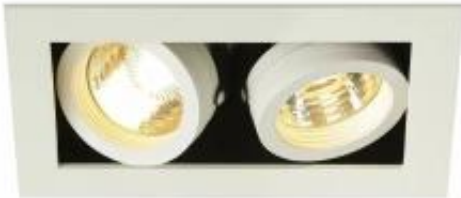

Dane aktualne na dzień: 21-06-2026 10:15

Link do produktu: <https://www.skleposwietleniowy.pl/kadux-2-lampa-wbudowywana-2xgu10-biala-matowa-115521-p-23523.html>

## Kadux 2 lampa wbudowywana 2xGU10 biała matowa 115521

SLV

Cena	<b>353,01 zł</b>
Dostępność	<b>Na zapytanie</b>
Czas wysyłki	<b>Na zapytanie</b>
Numer katalogowy	<b>115521_SLV</b>
Kod producenta	<b>115521</b>
Kod EAN	<b>4024163151498</b>
Producent	<b>SLV</b>

### Opis produktu

Wymiary: 90 x 150 x 130 mm  
Otwór montażowy: 140 x 80 mm  
Materiał: aluminium, stal  
Kolor wykończenia: biały  
Zasilanie: 230 V  
Źródło światła: 2 x 50 W GU10 QPAR51  
Stopień IP: 20  
Klasa ochrony: I  
Oprawa nie zawiera źródła światła w komplecie