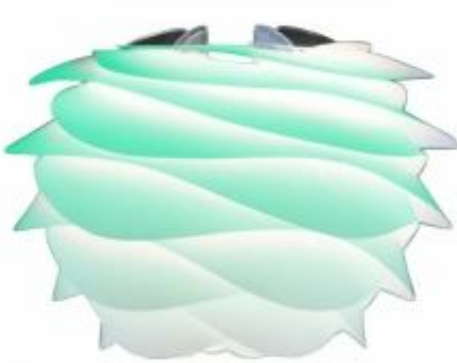

Link do produktu: <https://www.skleposwietleniowy.pl/lampa-carmina-mini-umage-gradient-turquoise-p-4042.html>

## Lampa Carmina Mini UIMAGE - gradient turquoise

Cena	<b>325,00 zł</b>
Dostępność	<b>Dostępny</b>
Czas wysyłki	<b>7 dni</b>
Numer katalogowy	<b>02059-Uimage</b>
Kod EAN	<b>5710302020594</b>
Producent	<b>Uimage</b>

### Opis produktu

Projekt: William Ravn & Søren Christensen

Średnica: 340 mm

Wysokość: 270 mm

Materiał: tworzywo sztuczne

Wykończenie: turkusowy gradient

Zasilanie: 230 V

Źródło światła: 60 W E27 (żarówka tradycyjna, halogenowa, [światłówka kompaktowa](#) lub źródło [LED](#))

**Rekomendowane podstawy - podłogowa: [biała](#) lub [czarna](#) oraz stołowa: [biała](#) lub [czarna](#)**

Seria Gradient lamp Carmina mini to propozycja dla miłośników skandynawskiego wzornictwa lecz w nieco szalonej kolorystyce. Zmienne nasycenie koloru lampy daje ciekawy efekt wizualny i jednocześnie wnosi do wnętrza powiew klimatu vintage. Falujące, sprawiające wrażenie wzajemnie przenikających się płatki, dają dodatkowo dynamiczny efekt. Całość nie traci jednak swego skandynawskiego uroku.