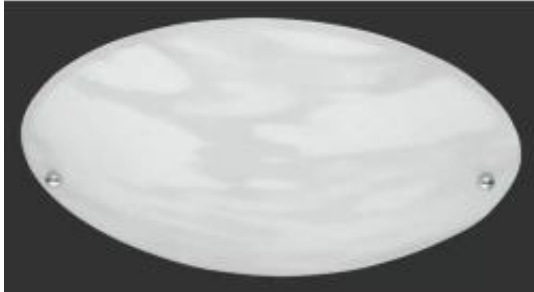

Link do produktu: <https://www.skleposwietleniowy.pl/lana-lampa-sufitowa-1xe27-6196011-07-p-15754.html>

## Lana lampa sufitowa 1xE27 6196011-07

Cena	<b>50,40 zł</b>
Dostępność	<b>Dostępny</b>
Czas wysyłki	<b>7-14 dni</b>
Numer katalogowy	<b>6196011-07</b>
Kod producenta	<b>6196011-07</b>
Kod EAN	<b>4017807138245</b>
Producent	<b>TRIO Lighting</b>

### Opis produktu

Wymiary:

Średnica: 250 mm

Wysokość: 80 mm

Opis:

Materiał: metal, szkło matowane

Kolor wykończenia: aluminium malowane, alabastrowy

Zasilanie: 230 V