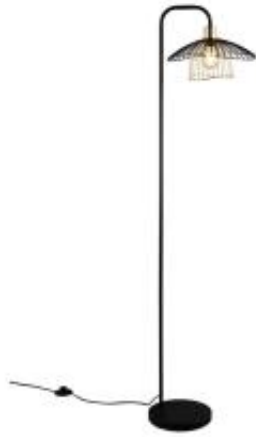

Link do produktu: <https://www.skleposwietleniowy.pl/lauris-lampa-podlogowa-1xe27-czarna-r46791032-p-39023.html>

Lauris lampa podłogowa 1xE27 czarna R46791032

Cena	424,00 zł
Dostępność	Dostępny
Czas wysyłki	7-14 dni
Numer katalogowy	R46791032
Kod producenta	R46791032
Kod EAN	4017807678109
Producent	TRIO Lighting

Opis produktu

Wymiary:

Wysokość: 1550 mm

Szerokość: 375 mm

Głębokość: 300 mm

Materiał: metal

Kolor wykończenia: czarny

Zasilanie: 230 V

Źródło światła: 1 x 10 W E27

Stopień IP: 20

Klasa ochrony: II

Oprawa nie zawiera źródła światła w komplecie