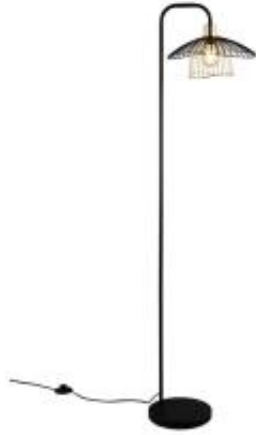

Link do produktu: <https://www.skleposwietleniowy.pl/lauris-lampa-podlogowa-1xe27-czarna-r46791032-p-39023.html>

## Lauris lampa podłogowa 1xE27 czarna R46791032

Cena	<b>424,00 zł</b>
Dostępność	<b>Dostępny</b>
Czas wysyłki	<b>7-14 dni</b>
Numer katalogowy	<b>R46791032</b>
Kod producenta	<b>R46791032</b>
Kod EAN	<b>4017807678109</b>
Producent	<b>TRIO Lighting</b>

### Opis produktu

**Wymiary:**

Wysokość: 1550 mm

Szerokość: 375 mm

Głębokość: 300 mm

Materiał: metal

Kolor wykończenia: czarny

Zasilanie: 230 V