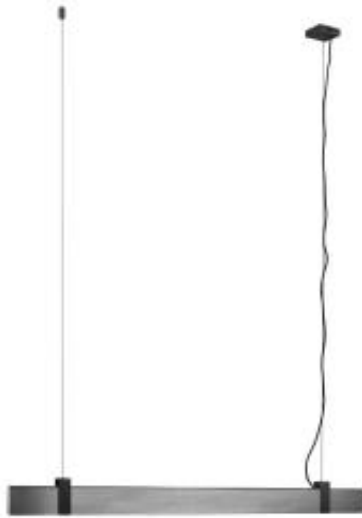

Dane aktualne na dzień: 14-06-2026 17:35

Link do produktu: <https://www.skleposwietleniowy.pl/lilt-dark-grey-lampa-wiszaca-led-28w-2200lm-2700k-2010603051-p-27821.html>

Lilt Dark Grey lampa wisząca LED 28W 2200lm 2700K 2010603051

Cena	592,00 zł
Dostępność	Dostępny
Czas wysyłki	7-14 dni
Numer katalogowy	2010603051-NOR
Kod producenta	2010603051
Kod EAN	5704924011580
Producent	Nordlux

Opis produktu

Wymiary:

Szerokość: 1150 mm

Głębokość: 43 mm

Wysokość: 2000 mm

Opis:

Materiał: metal, tworzywo sztuczne

Kolor wykończenia: ciemny szary

Kolor przewodu: czarny

Zasilanie: 230 V

Źródło światła: 28 W LED (zintegrowane źródło LED)

Ten produkt zawiera źródło światła o klasie efektywności energetycznej: E

Strumień świetlny: 2200 lm

Kąt rozsyłu światła: 116°

Temperatura barwowa: 2700 K

barwa światła: ciepła biała

Klasa ochrony: II

Stopień IP: 20