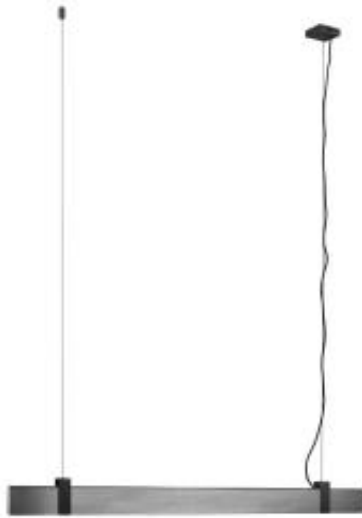

Dane aktualne na dzień: 30-04-2026 16:02

Link do produktu: <https://www.skleposwietleniowy.pl/lilt-dark-grey-lampa-wiszaca-led-28w-2200lm-2700k-2010603051-p-27821.html>

Lilt Dark Grey lampa wisząca LED 28W 2200lm 2700K 2010603051

Cena	592,00 zł
Dostępność	Dostępny
Czas wysyłki	7-14 dni
Numer katalogowy	2010603051-NOR
Kod producenta	2010603051
Kod EAN	5704924011580
Producent	Nordlux

Opis produktu

Wymiary:

Szerokość: 1150 mm

Głębokość: 43 mm

Wysokość: 2000 mm

Opis:

Materiał: metal, tworzywo sztuczne

Kolor wykończenia: ciemny szary

Kolor przewodu: czarny

Zasilanie: 230 V

Źródło światła: 28 W LED (zintegrowane źródło LED)

Ten produkt zawiera źródło światła o klasie efektywności energetycznej: E

Strumień świetlny: 2200 lm

Kąt rozsyłu światła: 116°

Temperatura barwowa: 2700 K

barwa światła: ciepła biała

Klasa ochrony: II

Stopień IP: 20