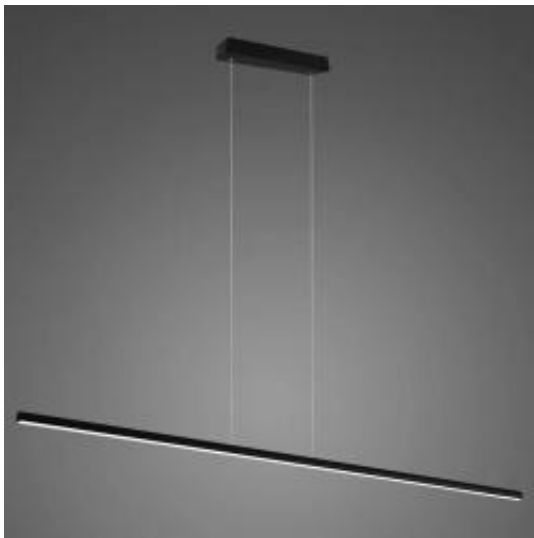

Link do produktu: <https://www.skleposwietleniowy.pl/linea-150cm-lampa-wiszaca-led-17w-1000lm-3000k-czarna-p-34467.html>

Linea 150cm lampa wisząca LED 17W 1000lm 3000K czarna

Cena	1 009,00 zł
Dostępność	Dostępny
Czas wysyłki	5-7 dni
Numer katalogowy	LA089/P_150_3k_black
Kod producenta	LA089/P_150_3k_black
Producent	Altavola Design

Opis produktu

Wymiary:

Wysokość: 1200 mm
Szerokość: 1500 mm
Grubość: 45 mm

Opis:

Materiał: aluminium
Kolor wykończenia: czarny, biały
Zasilanie: 230 V
Źródło światła: 17 W LED (wbudowane moduły LED)
Ten produkt zawiera źródło światła o klasie efektywności energetycznej: G
Strumień świetlny: 1000 lm
Temperatura barwowa światła: 3000 K (4000 K)
Barwa światła: ciepła biała (neutralna biała)
Stopień ochrony: IP 44
Klasa ochronności: II
Możliwość ściemniania: nie

Produkt posiada dodatkowe opcje:

Barwa światła: ciepła biała 3000 K , neutralna biała 4000 K