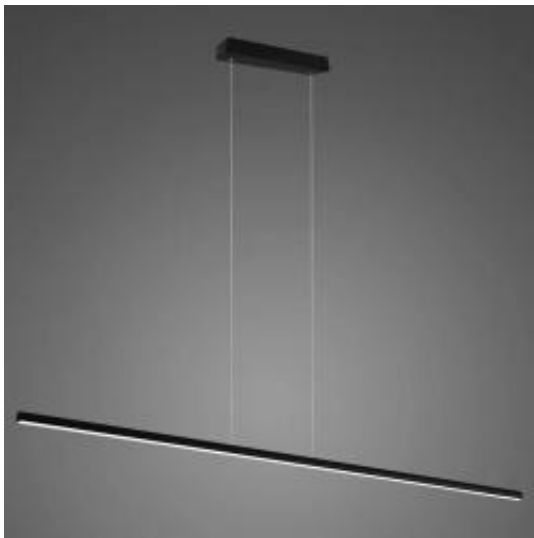

Link do produktu: <https://www.skleposwietleniowy.pl/linea-150cm-lampa-wiszaca-led-17w-1000lm-3000k-czarna-p-34467.html>

## Linea 150cm lampa wisząca LED 17W 1000lm 3000K czarna

Cena	<b>1 009,00 zł</b>
Dostępność	<b>Dostępny</b>
Czas wysyłki	<b>5-7 dni</b>
Numer katalogowy	<b>LA089/P_150_3k_black</b>
Kod producenta	<b>LA089/P_150_3k_black</b>
Producent	<b>Altavola Design</b>

#### Wymiary:

Wysokość: 1200 mm  
Szerokość: 1500 mm  
Grubość: 45 mm

#### Opis:

Materiał: aluminium  
Kolor wykończenia: czarny, biały  
Zasilanie: 230 V  
Źródło światła: 17 W LED (wbudowane moduły LED)  
Ten produkt zawiera źródło światła o klasie efektywności energetycznej: G  
Strumień świetlny: 1000 lm  
Temperatura barwowa światła: 3000 K (4000 K)  
Barwa światła: ciepła biała (neutralna biała)  
Stopień ochrony: IP 44  
Klasa ochronności: II  
Możliwość ściemniania: nie