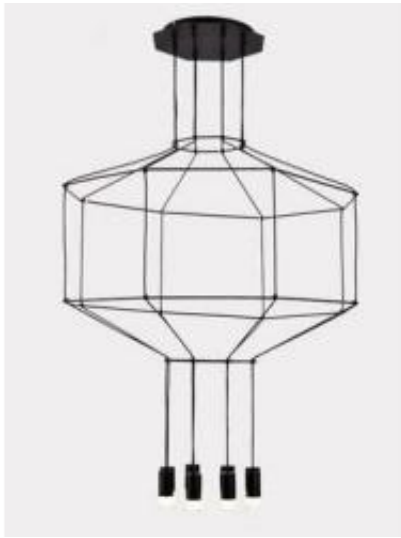

Link do produktu: <https://www.skleposwietleniowy.pl/linea-8-lampa-wiszaca-g9-czarny-matowy-p-16340.html>

Linea 8 lampa wisząca G9 czarny matowy

Cena	999,00 zł
Dostępność	Dostępny
Czas wysyłki	3-5 dni
Numer katalogowy	XT080-8P
Kod producenta	XT080-8P
Kod EAN	5907614656355
Producent	Step Into Design

Opis produktu

Wymiary:

800 x 2000 mm

Opis:

Materiał: Metal, akryl

Kolor wykończenia: czarny matowy

Zasilanie: 230 V

Źródło światła: 8 x 20 W G9 (żarówki halogenowe lub źródła LED)