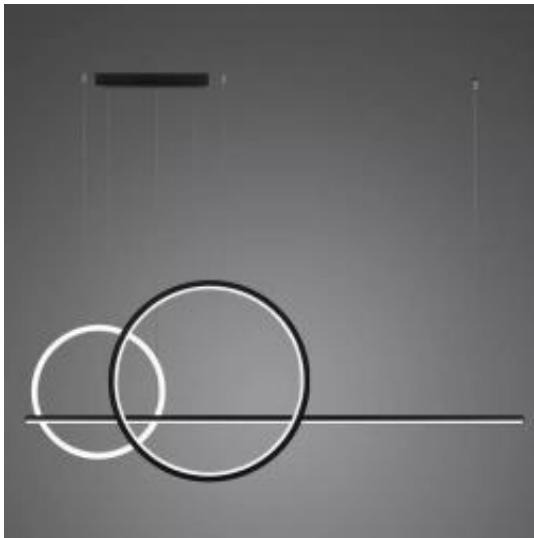

Link do produktu: <https://www.skleposwietleniowy.pl/linea-no4-lampa-wiszaca-led-57w-3420lm-3000k-czarna-biala-p-34403.html>

## Linea No.4 lampa wisząca LED 57W 3420lm 3000K czarna biała

Cena	<b>1 859,00 zł</b>
Dostępność	<b>Dostępny</b>
Czas wysyłki	<b>5-7 dni</b>
Numer katalogowy	<b>LA087/P2X_60_40_150_3k_bla ck_white</b>
Kod producenta	<b>LA087/P2X_60_40_150_3k_bla ck_white</b>
Producent	<b>Altavola Design</b>

#### Wymiary:

Regulowana wysokość zawieszenia: tak  
Szerokość całkowita: 1500 mm  
Wysokość całkowita: 2000 mm  
Średnica klosza: 600 mm, 400 mm  
Grubość klosza: 18 mm

#### Opis:

Materiał: aluminium, silikon  
Kolor wykończenia: biały, czarny  
Zasilanie: 230 V  
Źródło światła: 57 W LED (wbudowane moduły LED)  
Ten produkt zawiera źródło światła o klasie efektywności energetycznej: F  
Strumień świetlny: 3420 lm  
Temperatura barwowa światła: 3000 K  
Barwa światła: ciepła biała  
Stopień ochrony: IP 44  
Klasa ochronności: II  
Możliwość ściemniania: nie