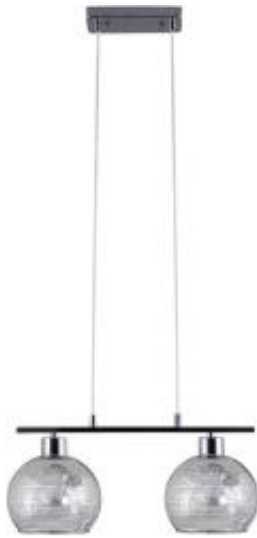

Link do produktu: <https://www.skleposwietleniowy.pl/luksor-lampa-wiszaca-2xe27-chrom-67912a-8c-p-34800.html>

Luksor lampa wisząca 2XE27 chrom 6791/2A 8C

Cena	284,00 zł
Dostępność	Na zapytanie
Czas wysyłki	Na zapytanie
Numer katalogowy	6791/2A 8C
Kod producenta	6791/2A 8C
Kod EAN	5907737335731
Producent	Elem

Opis produktu

Wymiary: 1000 x 530 mm
Materiał: metal, szkło
Kolor wykończenia: chrom
Zasilanie: 230 V
Źródło światła: 2 x 60 W E27
Stopień IP: 20
Klasa ochrony: I
Oprawa nie zawiera źródeł światła w komplecie