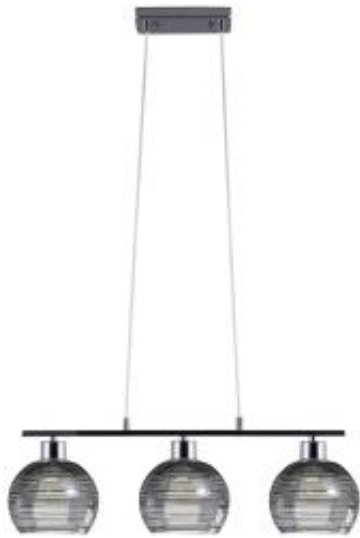

Link do produktu: <https://www.skleposwietleniowy.pl/luksor-lampa-wiszaca-3xe27-chrom-67913a-8c-p-34801.html>

## Luksor lampa wisząca 3xE27 chrom 6791/3A 8C

Cena	<b>229,00 zł</b>
Dostępność	<b>Na zapytanie</b>
Czas wysyłki	<b>Na zapytanie</b>
Numer katalogowy	<b>6791/3A 8C</b>
Kod producenta	<b>6791/3A 8C</b>
Kod EAN	<b>5907737335724</b>
Producent	<b>Elem</b>

### Opis produktu

Wymiary: 1000 x 710 mm

Materiał: metal, szkło

Kolor wykończenia: chrom

Zasilanie: 230 V

Źródło światła: 3 x 60 W E27

Stopień IP: 20

Klasa ochrony: I