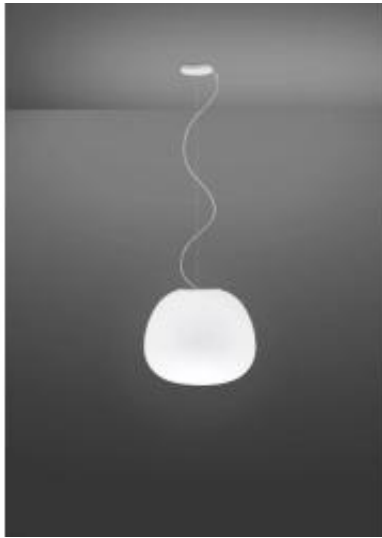

Link do produktu: <https://www.skleposwietleniowy.pl/lumi-mochi-f07-a03-01-lampa-wiszaca-fabbian-p-1713.html>

Lumi Mochi F07 A03 01 lampa wisząca Fabbian

| | |
|------------------|---------------------|
| Cena | 2 249,00 zł |
| Dostępność | Na zapytanie |
| Numer katalogowy | F07 A03 01 |
| Producent | Fabbian |

Opis produktu

Projekt: Saggia & Sommella

Materiał: metal, szkło (dmuchane)

Wykończenie: białe

Klosz: biały, satynowy

Zasilanie: 230 V

Źródło światła: 150 W E27 lub 30 W E27 (żarówka halogenowa lub świetlówka kompaktowa)

Stopień IP: 20

Klasa ochrony: I

Oprawa nie posiada źródła światła w komplecie

Lumi F07 to kolekcja lamp w bezpretensjonalnym stylu. Satynowe, dmuchane szkło wyróżniają dostępne kształty. Taka forma emisji światła jest najprzyjemniejsza dla oka, a jeszcze, jak dodamy do niej wachlarz rodzajów zastosowania, to osiągniemy pierwszorzędny efekt.