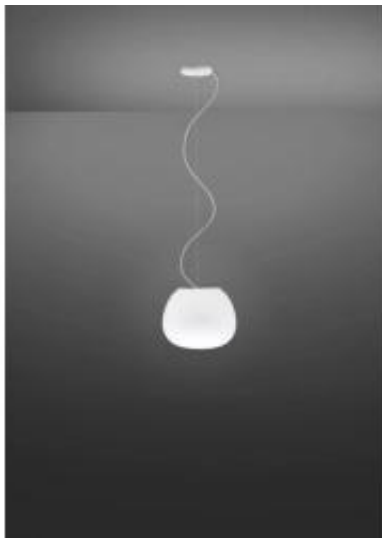

Link do produktu: <https://www.skleposwietleniowy.pl/lumi-mochi-f07-a07-01-lampa-wiszaca-fabbian-p-1710.html>

Lumi Mochi F07 A07 01 lampa wisząca Fabbian

Cena	1 651,00 zł
Dostępność	Na zapytanie
Numer katalogowy	F07 A07 01
Producent	Fabbian

Opis produktu

Projekt: Saggia & Sommella

Materiał: metal, szkło (dmuchane)

Wykończenie: białe

Klosz: biały, satynowy

Zasilanie: 230 V

Źródło światła: 150 W E27 lub 30 W E27 (żarówka halogenowa lub świetlówka kompaktowa)

Stopień IP: 20

Klasa ochrony: I

Oprawa nie posiada źródła światła w komplecie

Lumi F07 to kolekcja lamp w bezpretensjonalnym stylu. Satynowe, dmuchane szkło wyróżniają dostępne kształty. Taka forma emisji światła jest najprzyjemniejsza dla oka, a jeszcze, jak dodamy do niej wachlarz rodzajów zastosowania, to osiągniemy pierwszorzędny efekt.