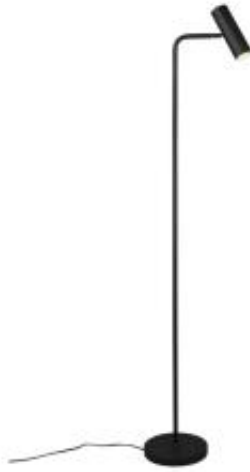

Link do produktu: <https://www.skleposwietleniowy.pl/marley-lampa-podlogowa-reflektorowa-czarna-gu10-412400132-p-31314.html>

Marley lampa podłogowa reflektorowa czarna GU10 412400132

Cena	286,20 zł
Dostępność	Dostępny
Czas wysyłki	7-14 dni
Numer katalogowy	412400132
Kod producenta	412400132
Kod EAN	4017807488791
Producent	TRIO Lighting

Opis produktu

Wymiary:

Wysokość: 1510 mm

Szerokość: 230 mm

Wysokość klosza: 180 mm

Opis:

Materiał: metal

Kolor wykończenia: czarny

Zasilanie: 230 V

Źródło światła: 1 x 5 W GU10 (źródło LED)

Stopień IP: 20

Klasa ochrony: I

Oprawa nie zawiera źródła światła

Możliwość ściemniania: Nie

Minimalistyczny trend w urządzeniu staje się coraz bardziej popularny. Reflektorowa lampa podłogowa MARLEY skupia światło i zapewnia nastrojowe akcenty świetlne. Klosz oprawy jest ruchomy i można go dowolnie ustawiać w górę i w dół. Niezależnie od tego, czy jest używana jako lampka do czytania obok sofy, czy jako dyskretne źródło światła w przedpokoju, standardowa oprawa optymalnie eksponuje wybrane miejsca.