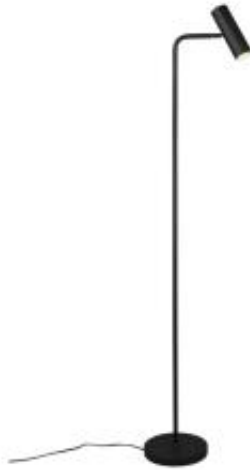

Link do produktu: <https://www.skleposwietleniowy.pl/marley-lampa-podlogowa-reflektorowa-czarna-gu10-412400132-p-31314.html>

## Marley lampa podłogowa reflektorowa czarna GU10 412400132

Cena	<b>286,20 zł</b>
Dostępność	<b>Dostępny</b>
Czas wysyłki	<b>7-14 dni</b>
Numer katalogowy	<b>412400132</b>
Kod producenta	<b>412400132</b>
Kod EAN	<b>4017807488791</b>
Producent	<b>TRIO Lighting</b>

### Opis produktu

Wymiary:

Wysokość: 1510 mm

Szerokość: 230 mm

Wysokość klosza: 180 mm

Opis:

Materiał: metal

Kolor wykończenia: czarny

Zasilanie: 230 V

Źródło światła: 1 x 5 W GU10 (źródło LED)

Stopień IP: 20

Klasa ochrony: I

Oprawa nie zawiera źródła światła

Możliwość ściemniania: Nie

Minimalistyczny trend w urządzeniu staje się coraz bardziej popularny. Reflektorowa lampa podłogowa MARLEY skupia światło i zapewnia nastrojowe akcenty świetlne. klosz oprawy jest ruchomy i można go dowolnie ustawiać w górę iw dół. Niezależnie od tego, czy jest używana jako lampka do czytania obok sofy, czy jako dyskretne źródło światła w przedpokoju, standardowa oprawa optymalnie eksponuje wybrane miejsca.