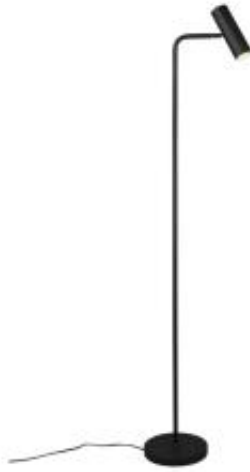

Link do produktu: <https://www.skleposwietleniowy.pl/marley-lampa-podlogowa-reflektorowa-czarna-gu10-412400132-p-31314.html>

Marley lampa podłogowa reflektorowa czarna GU10 412400132

Cena	286,20 zł
Dostępność	Dostępny
Czas wysyłki	7-14 dni
Numer katalogowy	412400132
Kod producenta	412400132
Kod EAN	4017807488791
Producent	TRIO Lighting

Opis produktu

Wymiary:

Wysokość: 1510 mm

Szerokość: 230 mm

Wysokość klosza: 180 mm

Opis:

Materiał: metal

Kolor wykończenia: czarny

Zasilanie: 230 V

Źródło światła: 1 x 5 W GU10 (źródło LED)

Stopień IP: 20

Klasa ochrony: I

Oprawa nie zawiera źródła światła

Możliwość ściemniania: Nie

Minimalistyczny trend w urządzeniu staje się coraz bardziej popularny. Reflektorowa lampa podłogowa MARLEY skupia światło i zapewnia nastrojowe akcenty świetlne. klosz oprawy jest ruchomy i można go dowolnie ustawiać w górę iw dół. Niezależnie od tego, czy jest używana jako lampka do czytania obok sofy, czy jako dyskretne źródło światło w przedpokoju, standardowa oprawa optymalnie eksponuje wybrane miejsca.