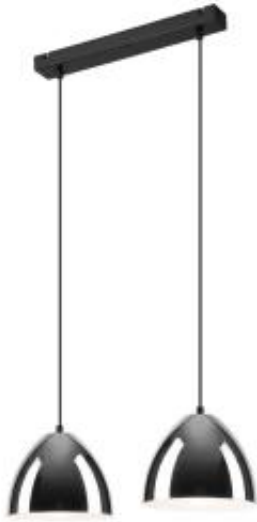

Link do produktu: <https://www.skleposwietleniowy.pl/mia-lampa-wiszaca-2xe27-stelaz-czarny-klosze-chromowane-p-34641.html>

## Mia lampa wisząca 2xE27 stelaż czarny, klosze chromowane

Cena	<b>237,00 zł</b>
Dostępność	<b>Dostępny</b>
Czas wysyłki	<b>5-10 dni</b>
Numer katalogowy	<b>LM-2.130/chrom</b>
Kod producenta	<b>40455</b>
Kod EAN	<b>5907687440455</b>
Producent	<b>Lamkur</b>

### Opis produktu

Wymiary:

Wysokość: 890 mm

Szerokość: 500 mm

Opis:

Materiał: metal

Kolor wykończenia: czarny, chrom, biały

Zasilanie: 230 V

Źródło światła: 2 x E27 60 W (źródła LED)

Stopień IP: 20

Klasa ochrony: I

Oprawa nie zawiera źródeł światła w komplecie

Moja to elegancka, nowoczesna chromowana lampa, wisząca na czarnej lince z czarną matową podsufitką. Klosze od strony zewnętrznej wykończone są kolorem błyszczącym chromem, natomiast od strony wewnętrznej w białym matowym.