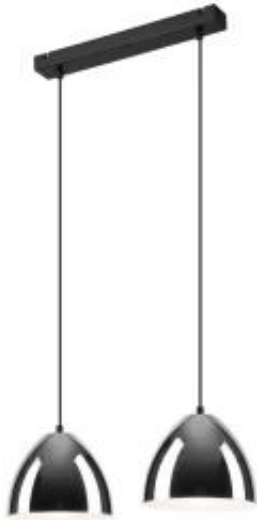

Link do produktu: <https://www.skleposwietleniowy.pl/mia-lampa-wiszaca-2xe27-stelaz-czarny-klosze-chromowane-p-34641.html>

Mia lampa wisząca 2xE27 stelaż czarny, klosze chromowane

Cena	237,00 zł
Dostępność	Dostępny
Czas wysyłki	5-10 dni
Numer katalogowy	LM-2.130/chrom
Kod producenta	40455
Kod EAN	5907687440455
Producent	Lamkur

Opis produktu

Wymiary:

Wysokość: 890 mm

Szerokość: 500 mm

Opis:

Materiał: metal

Kolor wykończenia: czarny, chrom, biały

Zasilanie: 230 V

Źródło światła: 2 x E27 60 W (źródła LED)

Stopień IP: 20

Klasa ochrony: I

Oprawa nie zawiera źródeł światła w komplecie

Moja to elegancka, nowoczesna chromowana lampa, wisząca na czarnej lince z czarną matową podsufitką. Klosze od strony zewnętrznej wykończone są kolorem błyszczącym chromem, natomiast od strony wewnętrznej w białym matowym.