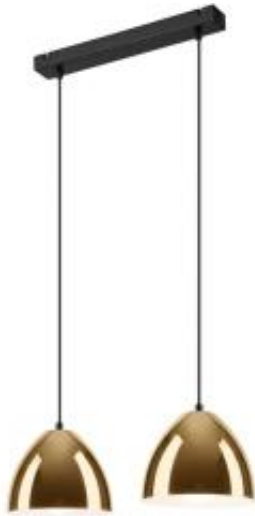

Link do produktu: <https://www.skleposwietleniowy.pl/mia-lampa-wiszaca-2xe27-stelaz-czarny-klosze-zlote-p-34642.html>

## Mia lampa wisząca 2xE27 stelaż czarny, klosze złote

Cena	<b>237,00 zł</b>
Dostępność	<b>Dostępny</b>
Czas wysyłki	<b>5-10 dni</b>
Numer katalogowy	<b>LM-2.130/złoto</b>
Kod producenta	<b>40486</b>
Kod EAN	<b>5907687440486</b>
Producent	<b>Lamkur</b>

### Opis produktu

Wymiary:

Wysokość: 890 mm

Szerokość: 500 mm

Opis:

Materiał: metal

Kolor wykończenia: czarny, złoty, biały

Zasilanie: 230 V

Źródło światła: 2 x E27 60 W (źródła LED)

Stopień IP: 20

Klasa ochrony: I

Oprawa nie zawiera źródeł światła w komplecie

Moa to elegancka, nowoczesna złota lampa, wisząca na czarnej lince z czarną matową podsufitką. Klosze od strony zewnętrznej wykończone są kolorem złotym połysk, natomiast od strony wewnętrznej w białym matowym.