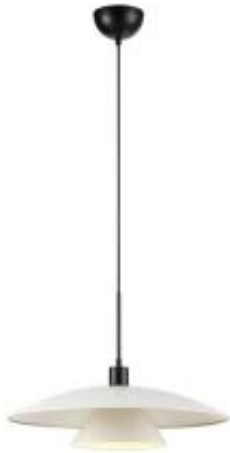

Link do produktu: <https://www.skleposwietleniowy.pl/millinge-lampa-wiszaca-1xE27-108430-czarna-biala-p-38338.html>

Millinge lampa wisząca 1xE27 108430 czarna, biała

| | |
|------------------|----------------------|
| Cena | 699,00 zł |
| Dostępność | Dostępny |
| Czas wysyłki | 7-14 dni |
| Numer katalogowy | 108430-MAR |
| Kod producenta | 108430 |
| Kod EAN | 7330024605855 |
| Producent | Markslojd |

Opis produktu

Wymiary:

Szerokość: 500 mm

Głębokość: 500 mm

Wysokość: 3400 mm

Długość przewodu: 1500 mm

Materiał: metal

Kolor wykończenia: czarny, biały

Kolor przewodu: czarny

Zasilanie: 230 V

Źródło światła: 1 x 40 W E27

Stopień IP: 20

Klasa ochrony: I

Oprawa nie zawiera źródła światła w komplecie