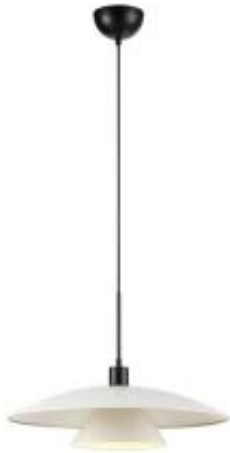

Link do produktu: <https://www.skleposwietleniowy.pl/millinge-lampa-wiszaca-1xE27-108430-czarna-biala-p-38338.html>

Millinge lampa wisząca 1xE27 108430 czarna, biała

Cena	699,00 zł
Dostępność	Dostępny
Czas wysyłki	7-14 dni
Numer katalogowy	108430-MAR
Kod producenta	108430
Kod EAN	7330024605855
Producent	Markslojd

Opis produktu

Wymiary:

Szerokość: 500 mm

Głębokość: 500 mm

Wysokość: 3400 mm

Długość przewodu: 1500 mm

Materiał: metal

Kolor wykończenia: czarny, biały

Kolor przewodu: czarny

Zasilanie: 230 V

Źródło światła: 1 x 40 W E27

Stopień IP: 20

Klasa ochrony: I

Oprawa nie zawiera źródła światła w komplecie