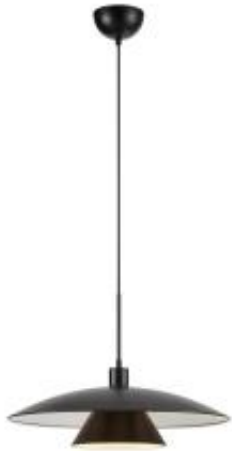

Link do produktu: <https://www.skleposwietleniowy.pl/millinge-lampa-wiszaca-1xe27-108431-czarna-p-38339.html>

## Millinge lampa wisząca 1xE27 108431 czarna

Cena	<b>749,00 zł</b>
Dostępność	<b>Dostępny</b>
Czas wysyłki	<b>7-14 dni</b>
Numer katalogowy	<b>108431-MAR</b>
Kod producenta	<b>108431</b>
Kod EAN	<b>7330024605862</b>
Producent	<b>Markslojd</b>

### Opis produktu

**Wymiary:**

Szerokość: 500 mm

Głębokość: 500 mm

Wysokość: 3400 mm

Długość przewodu: 1500 mm

Materiał: metal

Kolor wykończenia: czarny

Kolor przewodu: czarny

Zasilanie: 230 V

Źródło światła: 1 x 40 W E27

Stopień IP: 20

Klasa ochrony: I

Oprawa nie zawiera źródła światła w komplecie