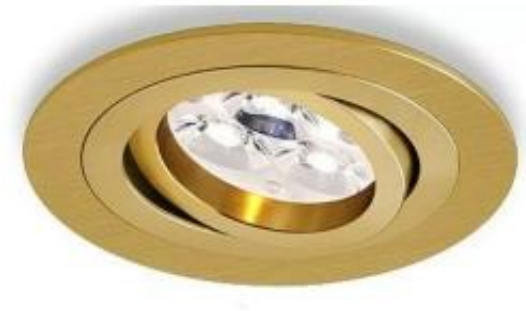

Link do produktu: <https://www.skleposwietleniowy.pl/mini-catli-92-oprawa-wbudowywana-led-10w-686lm-zlota-p-1927.html>

Mini Catli Ø92 oprawa wbudowywana LED 10W 686lm złota

Cena	352,00 zł
Dostępność	Niedostępny
Czas wysyłki	Na zapytanie
Numer katalogowy	2010LED2.D40.3K
Kod producenta	2010LED2.D40.3K
Kod EAN	8434351822004
Producent	BPM Lighting

Opis produktu

Materiał: metal (aluminium)
Kolor: aluminium złote w odcieniu miedzi
Zasilanie: 230 V (zasilacz w komplecie)
Źródło światła: 10 W LED (wbudowany moduł LED)
Temperatura barwowa: 2700 K, 3000 K, 4000 K
Stopień IP: 20
Klasa ochrony: II

Produkt posiada dodatkowe opcje:

Barwa światła: ciepła biała 2700 K , ciepła biała 3000 K , neutralna biała 4000 K
Kąt rozsyłu światła: 40° , 60°