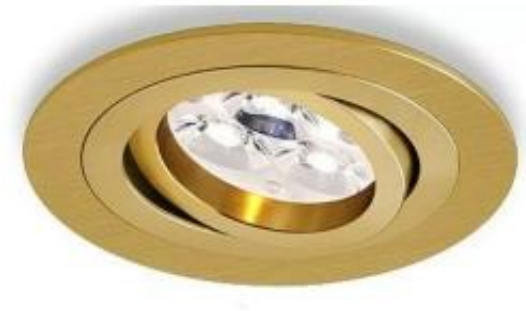

Link do produktu: <https://www.skleposwietleniowy.pl/mini-catli-92-oprawa-wbudowywana-led-10w-686lm-zlota-p-1927.html>

## Mini Catli Ø92 oprawa wbudowywana LED 10W 686lm złota

Cena	<b>352,00 zł</b>
Dostępność	<b>Niedostępny</b>
Czas wysyłki	<b>Na zapytanie</b>
Numer katalogowy	<b>2010LED2.D40.3K</b>
Kod producenta	<b>2010LED2.D40.3K</b>
Kod EAN	<b>8434351822004</b>
Producent	<b>BPM Lighting</b>

### Opis produktu

Materiał: metal (aluminium)  
Kolor: aluminium złote w odcieniu miedzi  
Zasilanie: 230 V (zasilacz w komplecie)  
Źródło światła: 10 W LED (wbudowany moduł LED)  
Temperatura barwowa: 2700 K, 3000 K, 4000 K  
Stopień IP: 20  
Klasa ochrony: II

### Produkt posiada dodatkowe opcje:

**Kąt rozsyłu światła:** 40° , 60°

**Barwa światła:** ciepła biała 2700 K , ciepła biała 3000 K , neutralna biała 4000 K