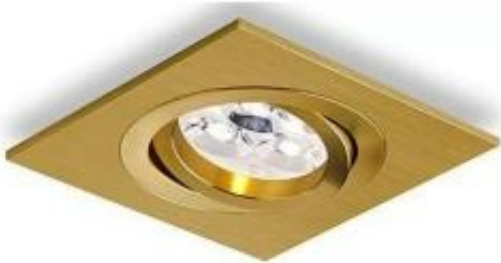

Link do produktu: <https://www.skleposwietleniowy.pl/mini-catli-94x94-oprawa-wbudowywana-led-10w-686lm-zlota-p-1929.html>

Mini Catli 94x94 oprawa wbudowywana LED 10W 686lm złota

Cena	352,00 zł
Dostępność	Niedostępny
Czas wysyłki	Na zapytanie
Numer katalogowy	2011LED2.D40.27K
Kod producenta	2011LED2.D40.27K
Kod EAN	8434837393912
Producent	BPM Lighting

Opis produktu

Materiał: metal (aluminium)
Kolor: aluminium złote w odcieniu miedzi
Zasilanie: 230 V (zasilacz w komplecie)
Źródło światła: 10 W LED (wbudowany moduł LED)
Temperatura barwowa: 2700 K, 3000 K, 4000 K
Kąt świecenia: 40° lub 60°
Stopień IP: 20
Klasa ochrony: II
Dostępna wersja o mocy 7 W, 480 lm

Produkt posiada dodatkowe opcje:

Barwa światła: ciepła biała 2700 K , ciepła biała 3000 K , neutralna biała 4000 K
Kąt rozsyłu światła: 40° , 60°