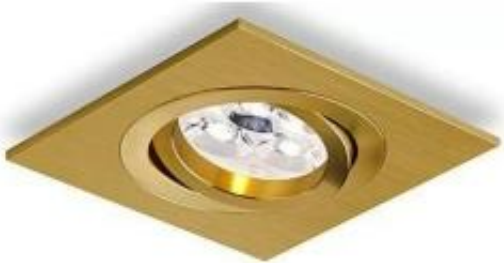

Link do produktu: <https://www.skleposwietleniowy.pl/mini-catli-94x94-oprawa-wbudowywana-led-10w-686lm-zlota-p-1929.html>

Mini Catli 94x94 oprawa wbudowywana LED 10W 686lm złota

Cena	352,00 zł
Dostępność	Niedostępny
Czas wysyłki	Na zapytanie
Numer katalogowy	2011LED2.D40.27K
Kod producenta	2011LED2.D40.27K
Kod EAN	8434837393912
Producent	BPM Lighting

Opis produktu

Materiał: metal (aluminium)
Kolor: aluminium złote w odcieniu miedzi
Zasilanie: 230 V (zasilacz w komplecie)
Źródło światła: 10 W LED (wbudowany moduł LED)
Temperatura barwowa: 2700 K, 3000 K, 4000 K
Kąt świecenia: 40° lub 60°
Stopień IP: 20
Klasa ochrony: II
Dostępna wersja o mocy 7 W, 480 lm

Produkt posiada dodatkowe opcje:

Barwa światła: ciepła biała 2700 K , ciepła biała 3000 K , neutralna biała 4000 K
Kąt rozsyłu światła: 40° , 60°