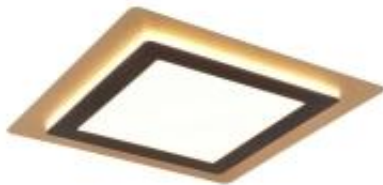

Dane aktualne na dzień: 21-06-2026 19:07

Link do produktu: <https://www.skleposwietleniowy.pl/morgan-lampa-sufitowa-led-46w-6000lm-2700k-6500k-czarna-zlota-641510280-p-36545.html>

Morgan lampa sufitowa LED 46W 6000lm 2700K-6500K czarna, złota 641510280

Cena	515,70 zł
Dostępność	Dostępny
Czas wysyłki	7-14 dni
Numer katalogowy	641510280
Kod producenta	641510280
Kod EAN	4017807574401
Producent	TRIO Lighting

Opis produktu

Wymiary: 40 x 450 x 450 mm
Materiał: metal
Kolor wykończenia: czarny, złoty
Zasilanie: 230 V
Źródło światła: 46 W LED (moduł LED w komplecie)
Klasa efektywności energetycznej EEl: E
Strumień świetlny: 6000 lm
Temperatura barwowa światła: 2700 K - 6500 K
Barwa światła: ciepła biała - zimna biała
Możliwość ściemniania: tak, za pośrednictwem pilota (w zestawie)
Stopień IP: 20
Klasa ochrony: I