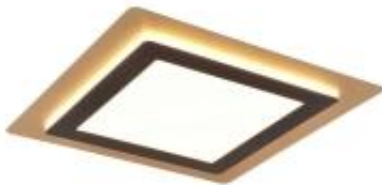

Dane aktualne na dzień: 07-05-2026 14:50

Link do produktu: <https://www.skleposwietleniowy.pl/morgan-lampa-sufitowa-led-46w-6000lm-2700k-6500k-czarna-zlota-641510280-p-36545.html>

Morgan lampa sufitowa LED 46W 6000lm 2700K-6500K czarna, złota 641510280

Cena	515,70 zł
Dostępność	Dostępny
Czas wysyłki	7-14 dni
Numer katalogowy	641510280
Kod producenta	641510280
Kod EAN	4017807574401
Producent	TRIO Lighting

Opis produktu

Wymiary: 40 x 450 x 450 mm
Materiał: metal
Kolor wykończenia: czarny, złoty
Zasilanie: 230 V
Źródło światła: 46 W LED (moduł LED w komplecie)
Klasa efektywności energetycznej EEl: E
Strumień świetlny: 6000 lm
Temperatura barwowa światła: 2700 K - 6500 K
Barwa światła: ciepła biała - zimna biała
Możliwość ściemniania: tak, za pośrednictwem pilota (w zestawie)
Stopień IP: 20
Klasa ochrony: I