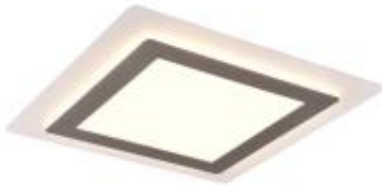

Dane aktualne na dzień: 23-06-2026 15:29

Link do produktu: <https://www.skleposwietleniowy.pl/morgan-lampa-sufitowa-led-46w-6000lm-2700k-6500k-srebrna-641510207-p-36544.html>

Morgan lampa sufitowa LED 46W 6000lm 2700K-6500K srebrna 641510207

Cena	537,30 zł
Dostępność	Dostępny
Czas wysyłki	7-14 dni
Numer katalogowy	641510207
Kod producenta	641510207
Kod EAN	4017807574395
Producent	TRIO Lighting

Opis produktu

Wymiary: 40 x 450 x 450 mm
Materiał: metal
Kolor wykończenia: srebrny
Zasilanie: 230 V
Źródło światła: 46 W LED (moduł LED w komplecie)
Klasa efektywności energetycznej EEl: E
Strumień świetlny: 6000 lm
Temperatura barwowa światła: 2700 K - 6500 K
Barwa światła: ciepła biała - zimna biała
Możliwość ściemniania: tak, za pośrednictwem pilota (w zestawie)
Stopień IP: 20
Klasa ochrony: I