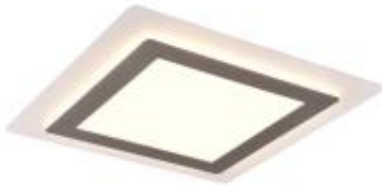

Link do produktu: <https://www.skleposwietleniowy.pl/morgan-lampa-sufitowa-led-46w-6000lm-2700k-6500k-srebrna-641510207-p-36544.html>

Morgan lampa sufitowa LED 46W 6000lm 2700K-6500K srebrna 641510207

Cena	537,30 zł
Dostępność	Dostępny
Czas wysyłki	7-14 dni
Numer katalogowy	641510207
Kod producenta	641510207
Kod EAN	4017807574395
Producent	TRIO Lighting

Opis produktu

Wymiary: 40 x 450 x 450 mm
Materiał: metal
Kolor wykończenia: srebrny
Zasilanie: 230 V
Źródło światła: 46 W LED (moduł LED w komplecie)
Klasa efektywności energetycznej EEl: E
Strumień świetlny: 6000 lm
Temperatura barwowa światła: 2700 K - 6500 K
Barwa światła: ciepła biała - zimna biała
Możliwość ściemniania: tak, za pośrednictwem pilota (w zestawie)
Stopień IP: 20
Klasa ochrony: I