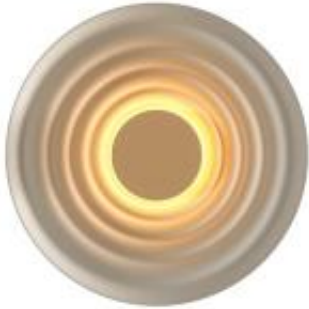

Link do produktu: <https://www.skleposwietleniowy.pl/nami-kinkiet-led-6w-100lm-2700k-mod400wl-l5gr27k-p-37129.html>

## Nami kinkiet LED 6W 100lm 2700K MOD400WL-L5GR2.7K

Cena	<b>920,00 zł</b>
Dostępność	<b>Na zapytanie</b>
Czas wysyłki	<b>Na zapytanie</b>
Numer katalogowy	<b>MOD400WL-L5GR2.7K</b>
Kod producenta	<b>MOD400WL-L5GR2.7K</b>
Kod EAN	<b>4099776161868</b>
Producent	<b>Maytoni</b>

### Opis produktu

wymiary: 80 x 400 x 400 mm  
Materiał: aluminium  
Kolor wykończenia: czarny  
Zasilanie: 230 V  
Źródło światła: 6 W LED (zintegrowane źródło LED)  
Klasa efektywności energetycznej EEI: G  
Strumień świetlny: 100 lm  
Temperatura barwowa światła: 2700 K  
Barwa światła: ciepła biała  
Współczynnik oddawania barw CRI:  $\geq 90$   
Kąt rozsyłu światła: 180°  
Możliwość ściemniania: nie  
Stopień IP: 20  
Klasa ochrony: II