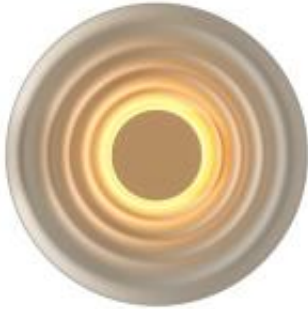

Link do produktu: <https://www.skleposwietleniowy.pl/nami-kinkiet-led-6w-100lm-2700k-mod400wl-l5gr27k-p-37129.html>

## Nami kinkiet LED 6W 100lm 2700K MOD400WL-L5GR2.7K

Cena	<b>920,00 zł</b>
Dostępność	<b>Na zapytanie</b>
Czas wysyłki	<b>Na zapytanie</b>
Numer katalogowy	<b>MOD400WL-L5GR2.7K</b>
Kod producenta	<b>MOD400WL-L5GR2.7K</b>
Kod EAN	<b>4099776161868</b>
Producent	<b>Maytoni</b>

### Opis produktu

wymiary: 80 x 400 x 400 mm  
Materiał: aluminium  
Kolor wykończenia: czarny  
Zasilanie: 230 V  
Źródło światła: 6 W LED (zintegrowane źródło LED)  
Klasa efektywności energetycznej EEI: G  
Strumień świetlny: 100 lm  
Temperatura barwowa światła: 2700 K  
Barwa światła: ciepła biała  
Współczynnik oddawania barw CRI:  $\geq 90$   
Kąt rozsyłu światła: 180°  
Możliwość ściemniania: nie  
Stopień IP: 20  
Klasa ochrony: II