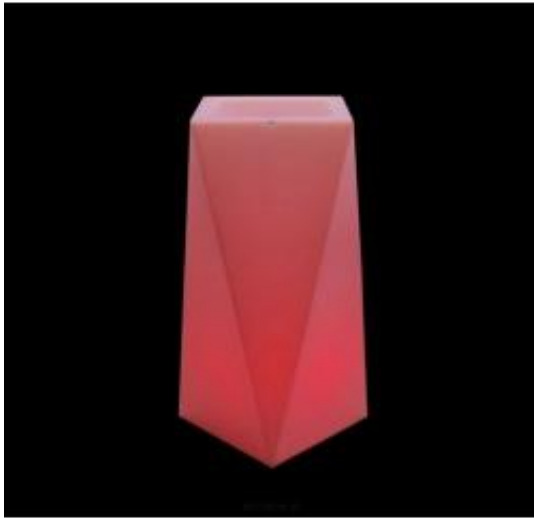

Dane aktualne na dzień: 30-06-2026 10:00

Link do produktu: <https://www.skleposwietleniowy.pl/nevis-90-donica-podswietlana-rgb-z-pilotem-p-21430.html>

Nevis 90 donica podświetlana RGB z pilotem

Cena	779,00 zł
Dostępność	Dostępny
Czas wysyłki	3-5 dni
Numer katalogowy	LC-NEVIS90-LED-RGB-W
Kod producenta	LC-NEVIS90-LED-RGB-W
Producent	Decolovin

Opis produktu

Szerokość: 500 mm
Głębokość: 500 mm
Wysokość: 900 mm
Materiał: polietylen (PE)
Kolor wykończenia: mleczna biel
Zasilanie: 230V
Źródło światła: LED RGB
Barwa światła: RGB
Wewnętrzna półka: tak 27 dm³
Przewód zasilający: do wnętrza (biały z włącznikiem) lub na zewnątrz (czarny)