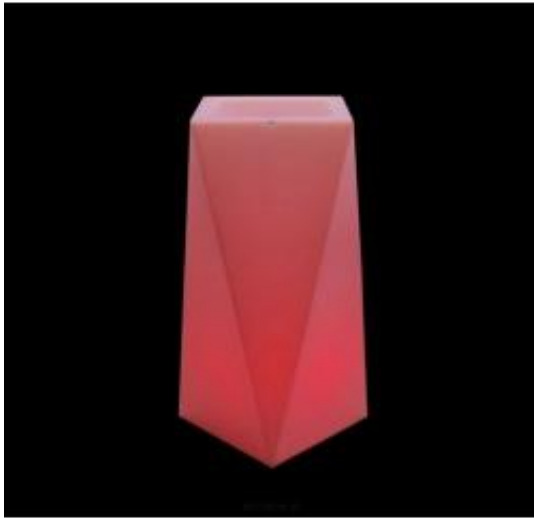

Link do produktu: <https://www.skleposwietleniowy.pl/nevis-90-donica-podswietlana-rgb-z-pilotem-p-21430.html>

Nevis 90 donica podświetlana RGB z pilotem

Cena	779,00 zł
Dostępność	Dostępny
Czas wysyłki	3-5 dni
Numer katalogowy	LC-NEVIS90-LED-RGB-W
Kod producenta	LC-NEVIS90-LED-RGB-W
Producent	Decolovin

Opis produktu

Szerokość: 500 mm
Głębokość: 500 mm
Wysokość: 900 mm
Materiał: polietylen (PE)
Kolor wykończenia: mleczna biel
Zasilanie: 230V
Źródło światła: LED RGB
Barwa światła: RGB
Wewnętrzna półka: tak 27 dm³
Przewód zasilający: do wnętrza (biały z włącznikiem) lub na zewnątrz (czarny)