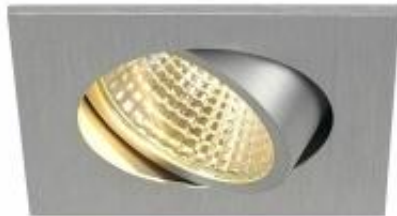

Link do produktu: <https://www.skleposwietleniowy.pl/new-tria-68-i-cs-lampa-sufitowa-wbudowywana-led-4w-330lm-2700k-38-kwadratowa-aluminium-1003064-p-21705.html>

New Tria 68 I CS lampa sufitowa wbudowywana LED 4W 330lm 2700K 38° kwadratowa aluminium 1003064

Cena	323,49 zł
Dostępność	Do wyczerpania zapasu
Czas wysyłki	Na zapytanie
Numer katalogowy	1003064_SLV
Kod producenta	1003064
Kod EAN	4024163232531
Producent	SLV

Opis produktu

Wymiary: 82 x 82 x 33 mm
Średnica otworu montażowego: 68 mm
Materiał: aluminium
Kolor wykończenia: aluminium
Zasilanie: 230 V
Źródło światła: 5,3 W LED
Strumień świetlny: 300 lm
Temperatura barwowa światła: 2700 K
Barwa światła: ciepła biała
Kąt rozsyłu światła: 38°
Oddawanie barw: Ra ≥ 80
Stopień IP: 20
Klasa ochrony: II