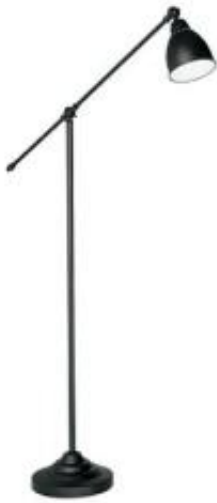

Dane aktualne na dzień: 30-04-2026 13:35

Link do produktu: <https://www.skleposwietleniowy.pl/newton-pt1-lampa-podlogowa-p-4902.html>

NEWTON PT1 lampa podłogowa

Cena	600,00 zł
Dostępność	Dostępny
Czas wysyłki	4-6 tygodni
Numer katalogowy	003528
Kod producenta	003528
Kod EAN	8021696003528
Producent	IDEAL LUX

Opis produktu

Wymiary:
260 x 1500 mm

Opis:

Materiał: metal

Wykończenie: czarne na zewnątrz, białe wewnątrz

Zasilanie: 230 V

Źródło światła: 60 W E27 (żarówka halogenowa, świetlówka kompaktowa lub źródło LED)