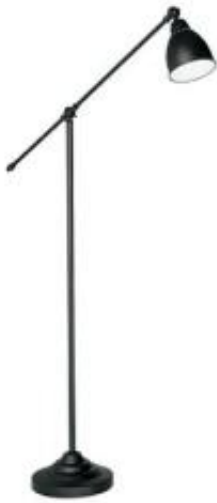

Dane aktualne na dzień: 14-06-2026 15:28

Link do produktu: <https://www.skleposwietleniowy.pl/newton-pt1-lampa-podlogowa-p-4902.html>

## NEWTON PT1 lampa podłogowa

|                  |                      |
|------------------|----------------------|
| Cena             | <b>600,00 zł</b>     |
| Dostępność       | <b>Dostępny</b>      |
| Czas wysyłki     | <b>4-6 tygodni</b>   |
| Numer katalogowy | <b>003528</b>        |
| Kod producenta   | <b>003528</b>        |
| Kod EAN          | <b>8021696003528</b> |
| Producent        | <b>IDEAL LUX</b>     |

### Opis produktu

Wymiary:

260 x 1500 mm

Opis:

Materiał: metal

Wykończenie: czarne na zewnątrz, białe wewnątrz

Zasilanie: 230 V

Źródło światła: 60 W E27 (żarówka halogenowa, świetlówka kompaktowa lub źródło LED)