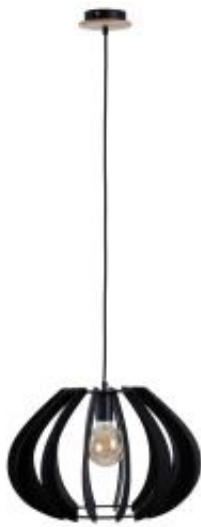

Link do produktu: <https://www.skleposwietleniowy.pl/nora-black-lampa-wiszaca-1xE27-646-p-15990.html>

Nora Black lampa wisząca 1xE27 646

Cena	221,00 zł
Dostępność	Dostępny
Czas wysyłki	5 dni
Numer katalogowy	646_KeterLighting
Kod producenta	646
Kod EAN	5901087106461
Producent	Keter Lighting

Opis produktu

Wymiary:

1300 x 445 x 445 mm

Opis:

Materiał stelaża: metal, sklejka

Materiał klosza: sklejka

Kolor wykończenia: czarny

Kolor klosza: czarny