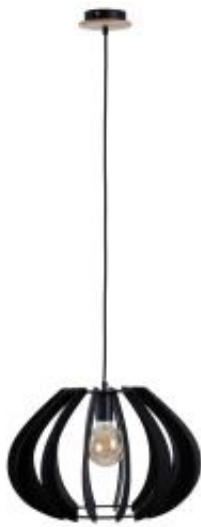

Link do produktu: <https://www.skleposwietleniowy.pl/nora-black-lampa-wiszaca-1xe27-646-p-15990.html>

Nora Black lampa wisząca 1xE27 646

Cena	221,00 zł
Dostępność	Dostępny
Czas wysyłki	5 dni
Numer katalogowy	646_KeterLighting
Kod producenta	646
Kod EAN	5901087106461
Producent	Keter Lighting

Opis produktu

Wymiary:

1300 x 445 x 445 mm

Opis:

Materiał stelaża: metal, sklejka

Materiał klosza: sklejka

Kolor wykończenia: czarny

Kolor klosza: czarny