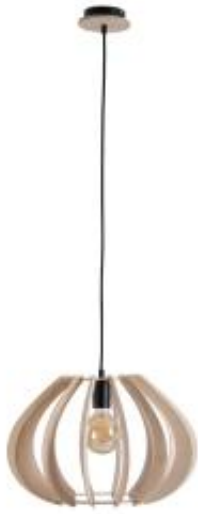

Link do produktu: <https://www.skleposwietleniowy.pl/nora-natural-lampa-wiszaca-1xE27-642-p-15987.html>

Nora Natural lampa wisząca 1xE27 642

Cena	221,00 zł
Dostępność	Dostępny
Czas wysyłki	5 dni
Numer katalogowy	642_KeterLighting
Kod producenta	642
Kod EAN	5901087106423
Producent	Keter Lighting

Opis produktu

Wymiary:

1300 x 445 x 445 mm

Opis:

Materiał stelaża: metal, sklejka

Materiał klosza: sklejka

Kolor wykończenia: czarny

Kolor klosza: naturalny