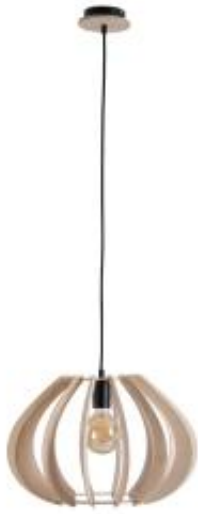

Link do produktu: <https://www.skleposwietleniowy.pl/nora-natural-lampa-wiszaca-1xE27-642-p-15987.html>

## Nora Natural lampa wisząca 1xE27 642

Cena	<b>221,00 zł</b>
Dostępność	<b>Dostępny</b>
Czas wysyłki	<b>5 dni</b>
Numer katalogowy	<b>642_KeterLighting</b>
Kod producenta	<b>642</b>
Kod EAN	<b>5901087106423</b>
Producent	<b>Keter Lighting</b>

### Opis produktu

Wymiary:

1300 x 445 x 445 mm

Opis:

Materiał stelaża: metal, sklejka

Materiał klosza: sklejka

Kolor wykończenia: czarny

Kolor klosza: naturalny