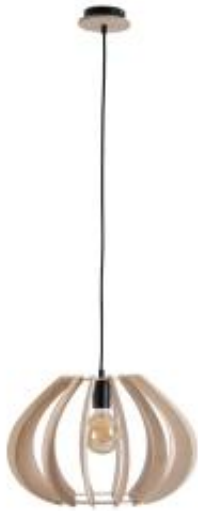

Link do produktu: <https://www.skleposwietleniowy.pl/nora-natural-lampa-wiszaca-1xE27-642-p-15987.html>

Nora Natural lampa wisząca 1xE27 642

Cena	221,00 zł
Dostępność	Dostępny
Czas wysyłki	5 dni
Numer katalogowy	642_KeterLighting
Kod producenta	642
Kod EAN	5901087106423
Producent	Keter Lighting

Opis produktu

Wymiary:

1300 x 445 x 445 mm

Opis:

Materiał stelaża: metal, sklejka

Materiał klosza: sklejka

Kolor wykończenia: czarny

Kolor klosza: naturalny