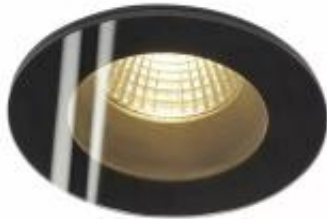

Link do produktu: <https://www.skleposwietleniowy.pl/patta-f-lampa-wbudowywana-led-11w-745lm-3000k-czarna-38-114440-p-23469.html>

SLV

Patta-F lampa wbudowywana LED 11W 745lm 3000K czarna 38° 114440

Cena	560,88 zł
Dostępność	Dostępny
Czas wysyłki	5-10 dni
Numer katalogowy	114440_SLV
Kod producenta	114440
Kod EAN	4024163151429
Producent	SLV

Opis produktu

Wymiary: 83 x 62 x 83 mm
Średnica otworu montażowego: 70 mm
Materiał: aluminium, szkło
Kolor wykończenia: czarny
Zasilanie: 230 V
Źródło światła: 11 W LED
Strumień świetlny: 745 lm
Temperatura barwowa światła: 3000 K
Barwa światła: ciepła biała
Kąt rozsyłu światła: 38°
Oddawanie barw: Ra \geq 80
Odporność na uderzenia: IK02
Rodzaj ściemniania: fazowe sterowane narastająco, fazowe sterowane malejąco
Stopień IP: 20 / 65
Klasa ochrony: II