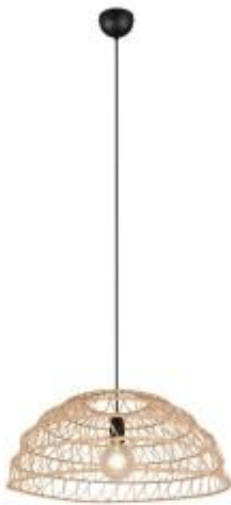

Link do produktu: <https://www.skleposwietleniowy.pl/palette-lampa-wiszaca-1xe27-czarna-brązowa-r36141026-p-36155.html>

## Paulette lampa wisząca 1xE27 czarna, brązowa R36141026

Cena	<b>329,40 zł</b>
Dostępność	<b>Dostępny</b>
Czas wysyłki	<b>7-14 dni</b>
Numer katalogowy	<b>R36141026</b>
Kod producenta	<b>R36141026</b>
Kod EAN	<b>4017807637533</b>
Producent	<b>TRIO Lighting</b>

### Opis produktu

Wymiary: 1500 x 600 mm

Materiał: przędza papierowa, papier

Kolor wykończenia: czarny, brązowy

Zasilanie: 230 V

Źródło światła: 1 x 40 W E27

Możliwość ściemniania: tak, z zastosowaniem ściemniającej żarówki