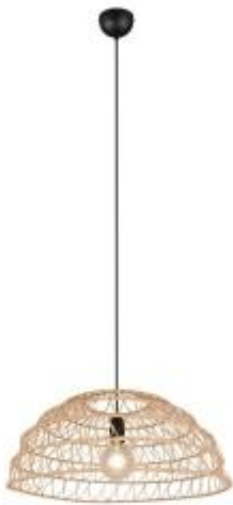

Link do produktu: <https://www.skleposwietleniowy.pl/palette-lampa-wiszaca-1xe27-czarna-brazowa-r36141026-p-36155.html>

## Paulette lampa wisząca 1xE27 czarna, brązowa R36141026

Cena	<b>329,40 zł</b>
Dostępność	<b>Dostępny</b>
Czas wysyłki	<b>7-14 dni</b>
Numer katalogowy	<b>R36141026</b>
Kod producenta	<b>R36141026</b>
Kod EAN	<b>4017807637533</b>
Producent	<b>TRIO Lighting</b>

### Opis produktu

Wymiary: 1500 x 600 mm

Materiał: przędza papierowa, papier

Kolor wykończenia: czarny, brązowy

Zasilanie: 230 V

Źródło światła: 1 x 40 W E27

Możliwość ściemniania: tak, z zastosowaniem ściemniającej żarówki