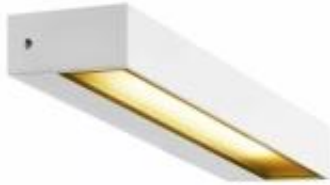

Link do produktu: <https://www.skleposwietleniowy.pl/pema-wl-kinkiet-led-7-7w-640lm-3000k-ip54-bialy-1002070-p-23969.html>

## Pema WL kinkiet LED 7,7W 640lm 3000K IP54 biały 1002070

Cena	<b>745,38 zł</b>
Dostępność	<b>Dostępny</b>
Czas wysyłki	<b>5-10 dni</b>
Numer katalogowy	<b>1002070_SLV</b>
Kod producenta	<b>1002070</b>
Kod EAN	<b>4024163222761</b>
Producent	<b>SLV</b>

### Opis produktu

Wymiary: 32 x 220 x 75 mm  
Materiał: aluminium, szkło  
Kolor wykończenia: biały, transparentny  
Zasilanie: 230 V  
Źródło światła: 7,7 W LED  
Strumień świetlny: 640 lm  
Temperatura barwowa światła: 3000 K  
Barwa światła: ciepła biała  
Kąt rozsyłu światła: 110°  
Odporność na uderzenia: IK05  
Stopień IP: 54  
Klasa ochrony: I