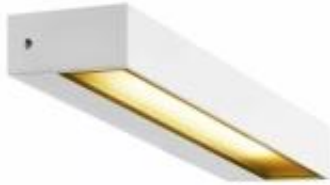

Link do produktu: <https://www.skleposwietleniowy.pl/pema-wl-kinkiet-led-7-7w-640lm-3000k-ip54-bialy-1002070-p-23969.html>

Pema WL kinkiet LED 7,7W 640lm 3000K IP54 biały 1002070

Cena	745,38 zł
Dostępność	Dostępny
Czas wysyłki	5-10 dni
Numer katalogowy	1002070_SLV
Kod producenta	1002070
Kod EAN	4024163222761
Producent	SLV

Opis produktu

Wymiary: 32 x 220 x 75 mm
Materiał: aluminium, szkło
Kolor wykończenia: biały, transparentny
Zasilanie: 230 V
Źródło światła: 7,7 W LED
Strumień świetlny: 640 lm
Temperatura barwowa światła: 3000 K
Barwa światła: ciepła biała
Kąt rozsyłu światła: 110°
Odporność na uderzenia: IK05
Stopień IP: 54
Klasa ochrony: I