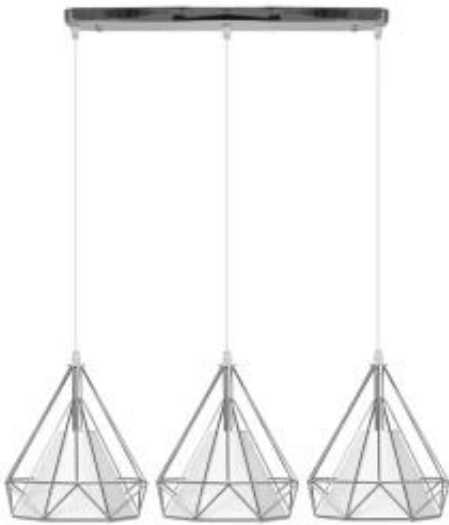

Link do produktu: <https://www.skleposwietleniowy.pl/piramida-lampa-wiszaca-3xe27-chrome-88033-p-25116.html>

Piramida lampa wisząca 3xE27 chrome 8803/3

Cena	183,00 zł
Dostępność	Dostępny
Czas wysyłki	5-7 dni
Numer katalogowy	8803/3 ZWIS - 02
Kod producenta	8803/3 ZWIS - 02
Kod EAN	5902021248209
Producent	Elem

Opis produktu

Wymiary: 250 / 1100 x 700 mm
Materiał: metal, tworzywo sztuczne (PCV), tkanina
Kolor wykończenia: chrom
Zasilanie: 230 V
Źródło światła: 3 x 60 W E27
Stopień IP: 20
Klasa ochrony: I
Oprawa nie zawiera źródeł światła w komplecie