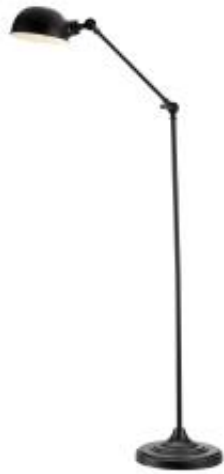

Link do produktu: <https://www.skleposwietleniowy.pl/portland-lampa-podlogowa-1xe27-108586-czarna-p-38379.html>

Portland lampa podłogowa 1xE27 108586 czarna

| | |
|------------------|----------------------|
| Cena | 699,00 zł |
| Dostępność | Dostępny |
| Czas wysyłki | 7-14 dni |
| Numer katalogowy | 108586-MAR |
| Kod producenta | 108586 |
| Kod EAN | 7330024609327 |
| Producent | Markslojd |

Opis produktu

Wymiary:

Szerokość: 745 mm

Głębokość: 260 mm

Wysokość: 1430 mm

Długość przewodu: 2000 mm

Materiał: metal

Kolor wykończenia: czarny

Kolor przewodu: przezroczysty

Zasilanie: 230 V

Źródło światła: 1 x 40 W E27

Stopień IP: 20

Klasa ochrony: II

Oprawa nie zawiera źródła światła w komplecie