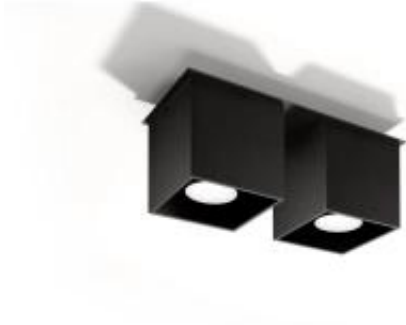

Link do produktu: <https://www.skleposwietleniowy.pl/quad-2-lampa-sufitowa-czarna-p-7057.html>

## QUAD 2 lampa sufitowa czarna

Cena	<b>259,00 zł</b>
Dostępność	<b>Dostępny</b>
Czas wysyłki	<b>1-2 dni</b>
Numer katalogowy	<b>SL.0063</b>
Kod producenta	<b>SL.0063</b>
Kod EAN	<b>5902622425214</b>
Producent	<b>SOLLUX</b>

### Opis produktu

Wymiary:

260 x 100 x 120 mm

Opis:

Materiał: metal (aluminium)

Wykończenie: czarne

Zasilanie: 230 V

Źródło światła: 2 x 40 W GU10 (żarówki halogenowe lub źródła LED)