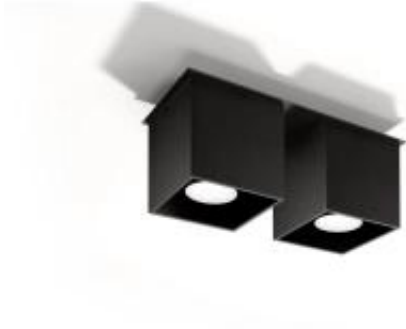

Link do produktu: <https://www.skleposwietleniowy.pl/quad-2-lampa-sufitowa-czarna-p-7057.html>

## QUAD 2 lampa sufitowa czarna

Cena	<b>259,00 zł</b>
Dostępność	<b>Dostępny</b>
Czas wysyłki	<b>1-2 dni</b>
Numer katalogowy	<b>SL.0063</b>
Kod producenta	<b>SL.0063</b>
Kod EAN	<b>5902622425214</b>
Producent	<b>SOLLUX</b>

### Opis produktu

Wymiary:

260 x 100 x 120 mm

Opis:

Materiał: metal (aluminium)

Wykończenie: czarne

Zasilanie: 230 V

Źródło światła: 2 x 40 W GU10 (żarówki halogenowe lub źródła LED)