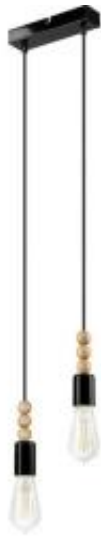

Link do produktu: <https://www.skleposwietleniowy.pl/simon-lampa-wiszaca-czarna-2x60w-e27-p-18168.html>

SIMON lampa wisząca czarna 2x60W E27

Cena	131,10 zł
Dostępność	Dostępny
Czas wysyłki	5-10 dni
Numer katalogowy	LM-2.108 CZARNY
Kod producenta	37356
Kod EAN	5907687437356
Producent	Lamkur

Opis produktu

Wymiary:

Wysokość: 940 mm
Szerokość: 200 mm
Głębokość: 80 mm

Opis:

Materiał: metal, drewno
Kolor wykończenia: czarny
Zasilanie: 230 V
Źródło światła: 2 x 60 W E27 (żarówki tradycyjne, halogenowe lub źródła LED)
Klasa efektywności energetycznej: od A++ do E
Stopień IP: 20
Klasa ochrony: I
Oprawa nie zawiera źródeł światła w komplecie